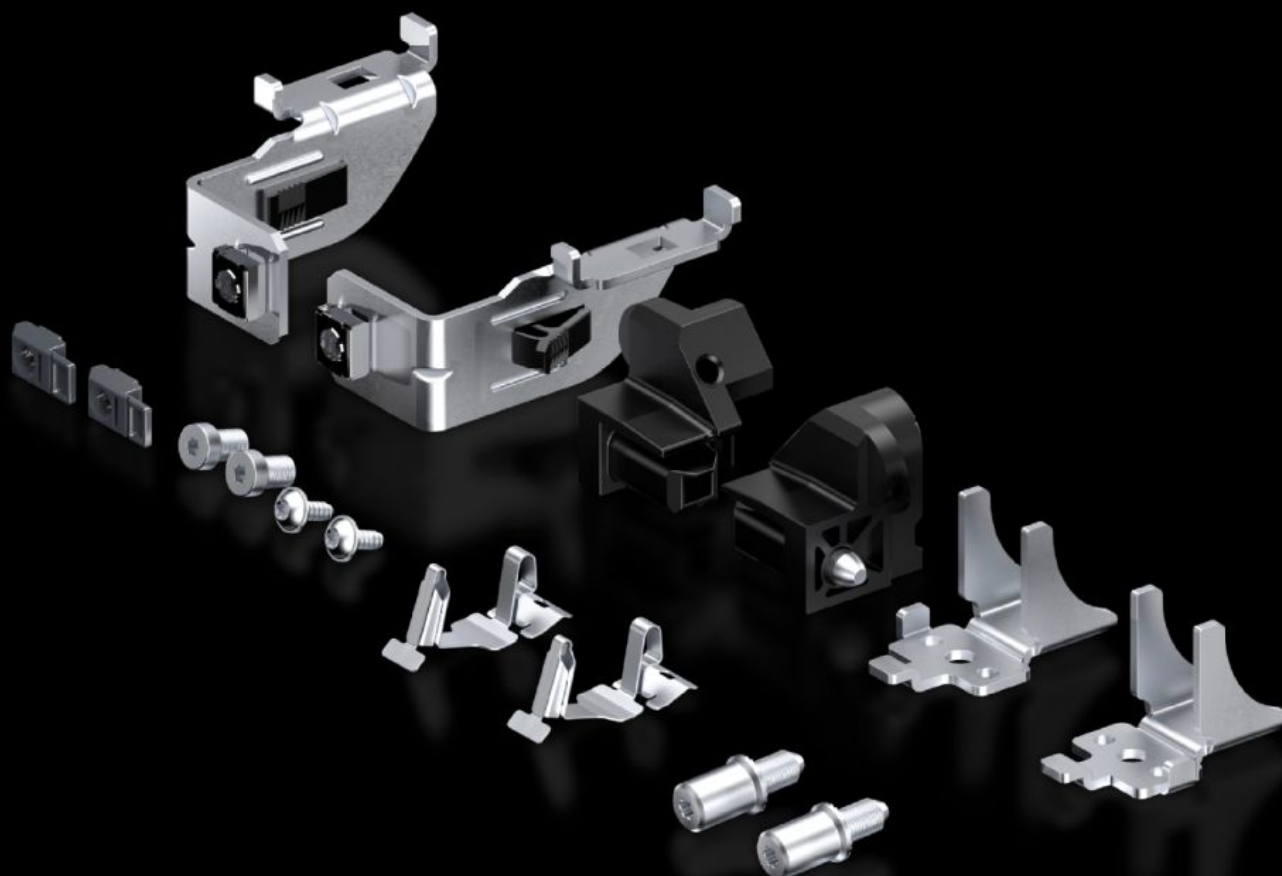

Rittal – The System.

Faster – better – everywhere.

TS 5050.063 Montageplaatbevestiging

Staat: 05.04.2026 (Bron: rittal.com/be-nl)

ENCLOSURES

POWER DISTRIBUTION

CLIMATE CONTROL

IT INFRASTRUCTURE

SOFTWARE & SERVICES

FRIEDHELM LOH GROUP

TS 5050.063 - Montageplaatbevestiging voor TS

Functies

Bestelnr.	TS 5050.063
Leveringseenheid	1 st.
Nettogewicht	0,57 kg
Brutogewicht	0,58 kg
Douanetariefnummer	83024200
ETIM 9	EC000213
ETIM 8	EC000213
ECLASS 8.0	27409216