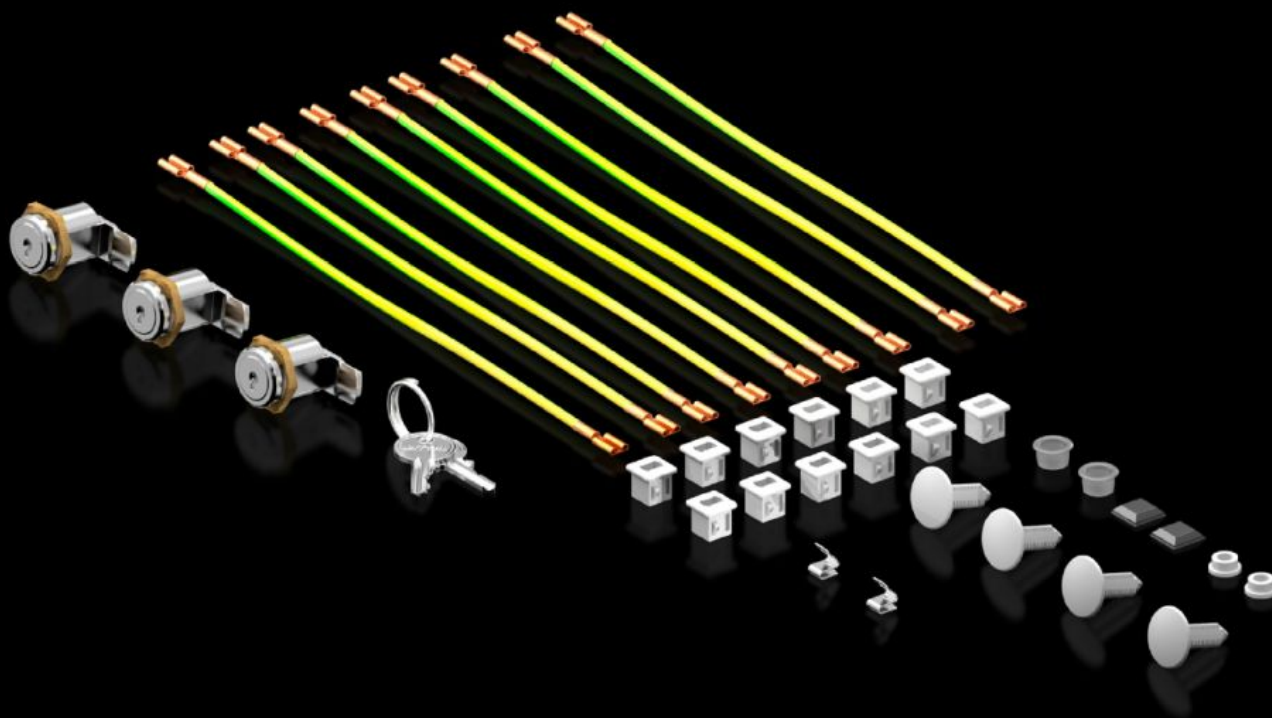

Rittal – The System.

Faster – better – everywhere.

DK 5050.587 Toebehorenzakje

Staat: 13.05.2026 (Bron: rittal.com/be-nl)

ENCLOSURES

POWER DISTRIBUTION

CLIMATE CONTROL

IT INFRASTRUCTURE

SOFTWARE & SERVICES

FRIEDHELM LOH GROUP