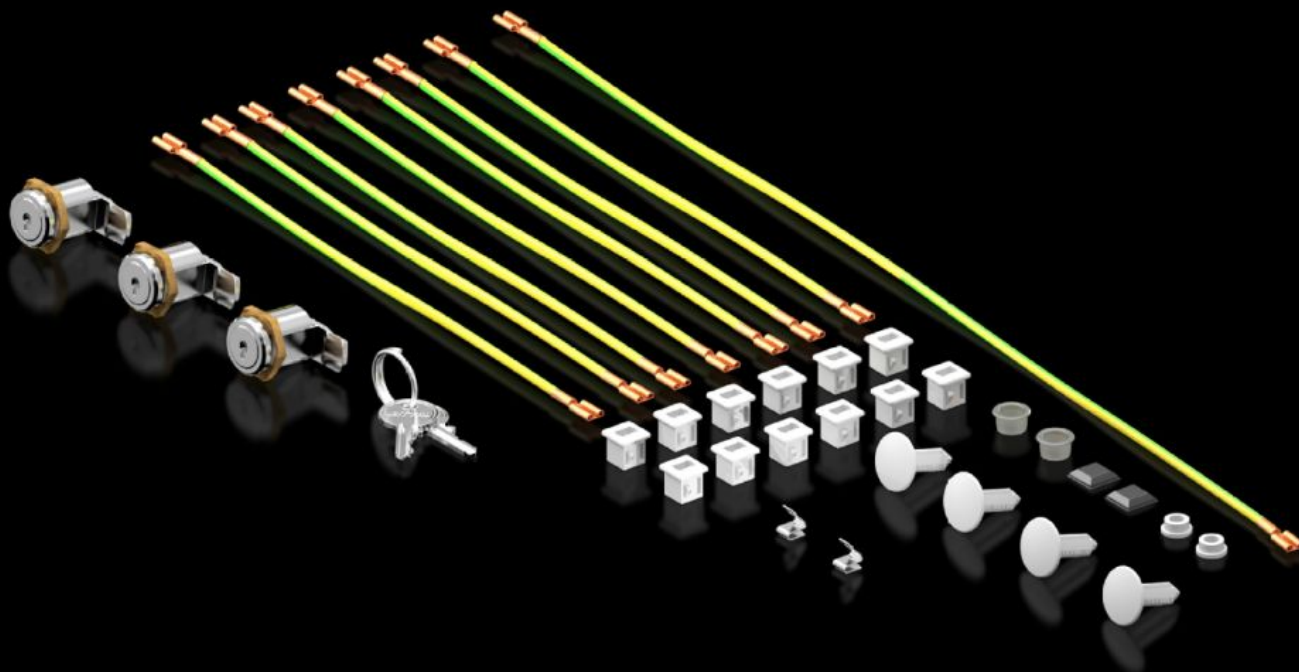

Rittal – The System.

Faster – better – everywhere.

DK 5050.589 Toebehorenzakje

Staat: 13.05.2026 (Bron: rittal.com/be-nl)

ENCLOSURES

POWER DISTRIBUTION

CLIMATE CONTROL

IT INFRASTRUCTURE

SOFTWARE & SERVICES

FRIEDHELM LOH GROUP