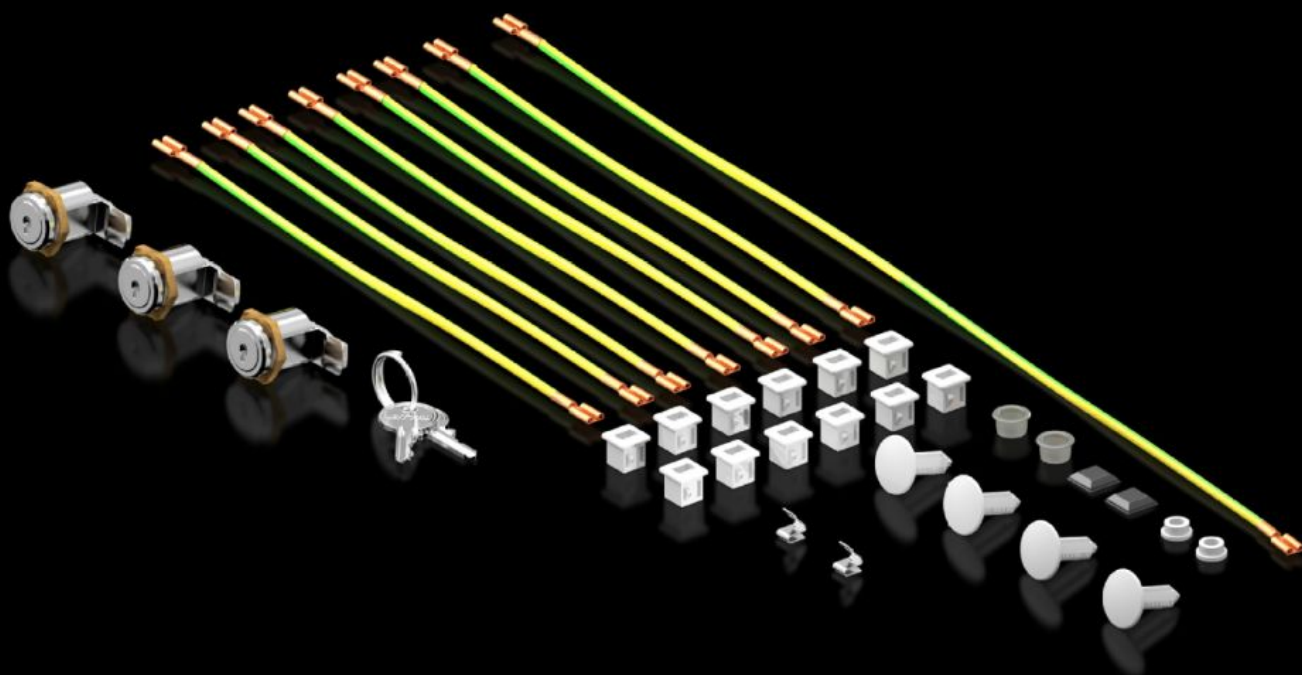

Rittal – The System.

Faster – better – everywhere.

DK 5050.589 Toebehorenzakje

Staat: 14.05.2026 (Bron: rittal.com/be-nl)

ENCLOSURES

POWER DISTRIBUTION

CLIMATE CONTROL

IT INFRASTRUCTURE

SOFTWARE & SERVICES

FRIEDHELM LOH GROUP