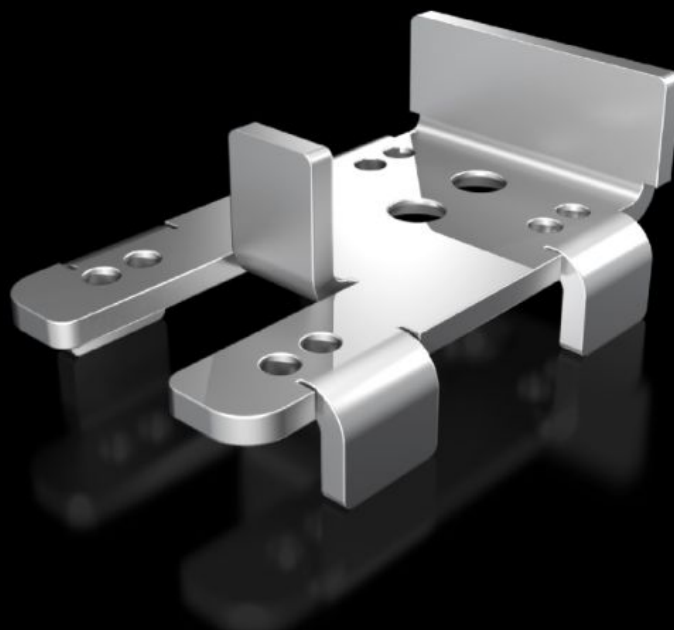

## VX 5302.351 Montagebeugel

Staat: 02.06.2026 (Bron: [rittal.com/be-nl](http://rittal.com/be-nl))

ENCLOSURES

POWER DISTRIBUTION

CLIMATE CONTROL

IT INFRASTRUCTURE

SOFTWARE & SERVICES

FRIEDHELM LOH GROUP

# VX 5302.351 - Montagebeugel voor deurschakelaar in de VX, VX IT, TX CableNet

Voor bevestiging van een deurschakelaar aan het frame.

## Functies

Bestelnr.	VX 5302.351
Product omschrijving	Voor het bevestigen van een deurschakelaar aan het frame van de VX, VX IT en TX CableNet in combinatie met de verschillende deurvarianten van deze behuizingen. Afhankelijk van de betreffende deurvariant vindt de bevestiging plaats aan het horizontale profielframe aan de bovenzijde of aan de verticale profielen aan de zijkant.
Levering	Incl. bevestigingsmateriaal
Leveringseenheid	1 st.
Nettogewicht	0,065 kg
Brutogewicht	0,071 kg
Douanetariefnummer	83024900
ETIM 9	EC002620
ECLASS 8.0	27189234
Product omschrijving	Montagebeugel voor bevestiging van een deurschakelaar aan het frame van de VX, VX IT in combinatie met de diverse deurvarianten van het kast-/behuizingssysteem VX, VX IT.