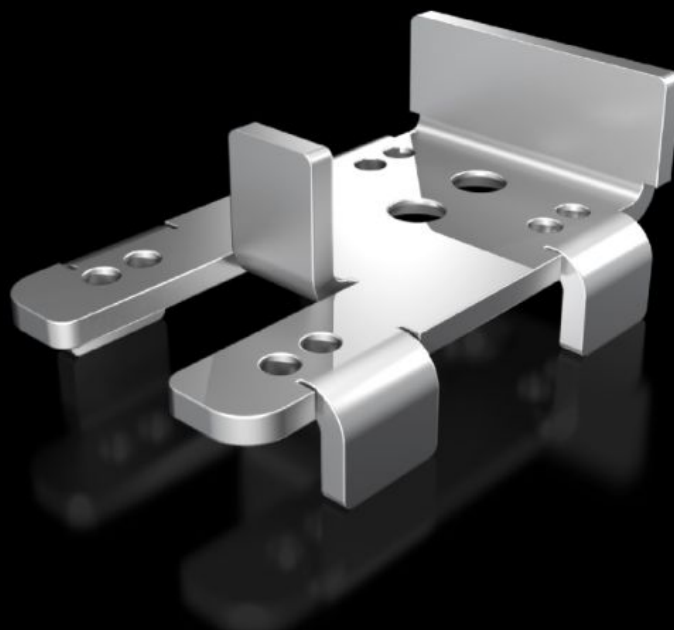

## VX 5302.351 Montagebeugel

Staat: 02.04.2026 (Bron: [rittal.com/be-nl](http://rittal.com/be-nl))

ENCLOSURES

POWER DISTRIBUTION

CLIMATE CONTROL

IT INFRASTRUCTURE

SOFTWARE & SERVICES

FRIEDHELM LOH GROUP

# VX 5302.351 - Montagebeugel voor deurschakelaar in de VX, VX IT, TX CableNet

Voor bevestiging van een deurschakelaar aan het frame.

## Functies

Bestelnr.	VX 5302.351
Product omschrijving	Voor het bevestigen van een deurschakelaar aan het frame van de VX, VX IT en TX CableNet in combinatie met de verschillende deurvarianten van deze behuizingen. Afhankelijk van de betreffende deurvariant vindt de bevestiging plaats aan het horizontale profielframe aan de bovenzijde of aan de verticale profielen aan de zijkant.
Levering	Incl. bevestigingsmateriaal
Leveringseenheid	1 st.
Nettogewicht	0,065 kg
Brutogewicht	0,069 kg
Douanetariefnummer	83024900
ETIM 9	EC002620
ECLASS 8.0	27189234
Product omschrijving	Montagebeugel voor bevestiging van een deurschakelaar aan het frame van de VX, VX IT in combinatie met de diverse deurvarianten van het kast-/behuizingssysteem VX, VX IT.