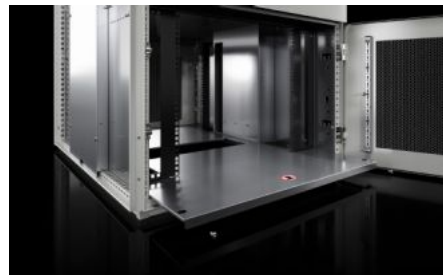

Functies

Bestelnr.	VX 5314.185
Product omschrijving	Slimme behuizingsoplossing voor de integratie van uiteenlopende toepassingen in één centrale, gemeenschappelijke behuizing, voor verschillende gebruikersgroepen en toegangsrechten. Volledig fysiek van elkaar gescheiden installaties inclusief gescheiden bekabeling, onderverdeeld in 4-voudige installatiecompartimenten voor een individuele uitbreiding van elk compartiment. Tevens met toegangsbeveiligde behuizing voor uw IT-infrastructuur.
Voordelen	<p>Kast voorgemonteerd met 482,6 mm (19")-montageniveau, aan de voor- en achterzijde van elk compartiment, individueel, onafhankelijk van elkaar af te stellen</p> <p>Niveaustand voorgemonteerd 740 mm, individueel afstelbaar</p> <p>Draairichting deur van rechts naar links om te wisselen</p> <p>Koppeling aan alle zijden mogelijk</p> <p>Luchtgeleiderplaten in het 19"-montageframe geïntegreerd</p> <p>Deuropeningshoek max. 130° t.b.v. koppeling, in gekoppelde toestand max. 115°</p>
Technische gegevens	Max. belastbaarheid 250 kg per compartiment
Materiaal	<p>Kastframe: plaatstaal, 1,5 mm</p> <p>Dakplaat: plaatstaal, 1,5 mm</p> <p>Bodemplaat: plaatstaal, 1,0 mm</p> <p>Deur aan voor- en achterzijde: plaatstaal, 1,5 mm</p> <p>Profielen: plaatstaal, 2,5 mm</p>