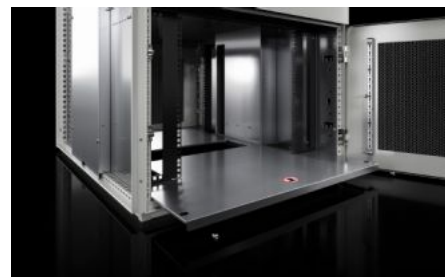

Functies

Bestelnr.	VX 5316.185
Product omschrijving	Slimme behuizingsoplossing voor de integratie van uiteenlopende toepassingen in één centrale, gemeenschappelijke behuizing, voor verschillende gebruikersgroepen en toegangsrechten. Volledig fysiek van elkaar gescheiden installaties inclusief gescheiden bekabeling, onderverdeeld in 4-voudige installatiecompartimenten voor een individuele uitbreiding van elk compartiment. Tevens met toegangsbeveiligde behuizing voor uw IT-infrastructuur.
Voordelen	<p>Kast voorgemonteerd met 482,6 mm (19")-montageniveau, aan de voor- en achterzijde van elk compartiment, individueel, onafhankelijk van elkaar af te stellen</p> <p>Niveaustand voorgemonteerd 740 mm, individueel afstelbaar</p> <p>Draairichting deur van rechts naar links om te wisselen</p> <p>Koppeling aan alle zijden mogelijk</p> <p>Luchtgeleiderplaten in het 19"-montageframe geïntegreerd</p> <p>Deuropeningshoek max. 130° t.b.v. koppeling, in gekoppelde toestand max. 115°</p>
Technische gegevens	Max. belastbaarheid 250 kg per compartiment
Materiaal	<p>Kastframe: plaatstaal, 1,5 mm</p> <p>Dakplaat: plaatstaal, 1,5 mm</p> <p>Bodemplaat: plaatstaal, 1,0 mm</p> <p>Deur aan voor- en achterzijde: plaatstaal, 1,5 mm</p> <p>Profielen: plaatstaal, 2,5 mm</p>