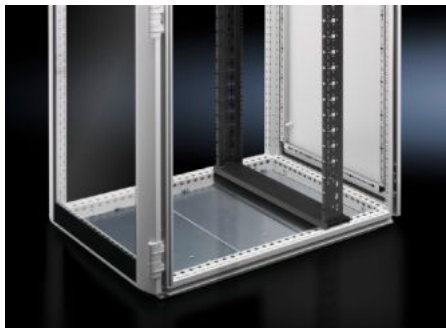

Rittal – The System.

Faster – better – everywhere.

DK 5501.292 Montageframe, 19"

Staat: 15.04.2026 (Bron: rittal.com/be-nl)

ENCLOSURES

POWER DISTRIBUTION

CLIMATE CONTROL

IT INFRASTRUCTURE

SOFTWARE & SERVICES

FRIEDHELM LOH GROUP

DK 5501.292 - Montageframe, 19" voor TS, TS IT

Voor de opbouw van het voorste en achterste 482,6 mm (19")-niveau, het gelaste 482,6 mm (19")-montageframe kan volledig in diepte variabel worden bevestigd.

Functies

Bestelnr.	DK 5501.292
Product omschrijving	Gelast 482,6 mm (19")-montageframe binnen een TS-frame. Analoge profielen TS IT voor volledige systeemcompatibiliteit, incl. montage zonder gereedschap. In diepte verstelbare bevestiging tussen dak- en bodemframes. Individuele hoogte-eenheden in twee richtingen doorgenummerd. Montageframe voorzijde, voorbereid voor integratie van kabelmanagement en Dynamic Rack Control (RFID), montageframe achterzijde voor ruimtebesparende integratie van systeemstroomrail PDU, aan beide zijden in Zero-U-Space.
Materiaal	Plaatstaal
Oppervlak	Grondlak
Kleur	RAL 9005
Levering	Incl. bevestigingsmateriaal
Hoogte-eenheden	47 HE
Inbouwpositie	voor
Belastbaarheid	Tot max. 15.000 N statische belasting, bij een gelijkmatige belastingverdeling over twee 19"-montageframes, bij volledige opbouw.
Opmerking	Het buitenste montageniveau van het kastframe blijft behouden voor verdere componenten, rondom lopende compartimentering mogelijk met luchtgeleiderplaten

Funcities

Geschikt voor	Behuizingstype: TS TS IT Breedte: 800 mm Hoogte: 2.200 mm
Leveringseenheid	1 st.
Nettogewicht	14,6 kg
Brutogewicht	16,6 kg
Douanetariefnummer	73269098
ETIM 9	EC002620
ECLASS 8.0	27189261
Product omschrijving	19 inch montageframe voorzijde tbv TS-IT, 47HE, geschikt voor behuizing 800x2200 mm BxH, plaatstaal gelakt, RAL 9005