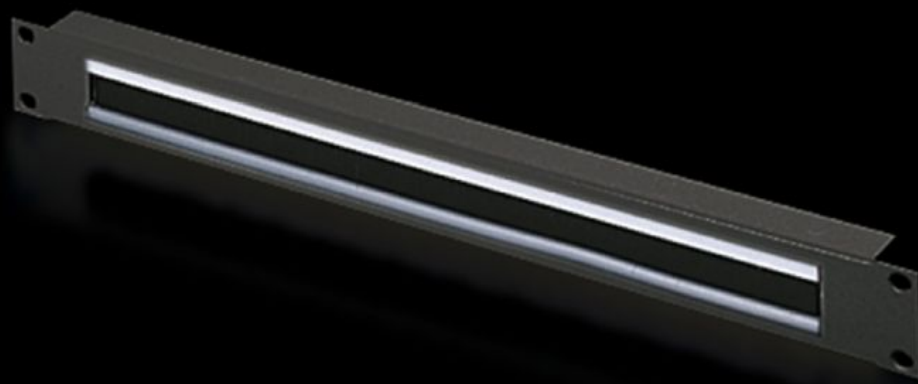

Rittal – The System.

Faster – better – everywhere.

DK 5502.255

**Kabeldoorvoerpaneel met
borstelstrook**

Staat: 02.06.2026 (Bron: rittal.com/be-nl)

ENCLOSURES

POWER DISTRIBUTION

CLIMATE CONTROL

IT INFRASTRUCTURE

SOFTWARE & SERVICES

FRIEDHELM LOH GROUP

DK 5502.255 - Kabeldoorvoerpaneel met borstelstrook 19"

Met uitsparing en borstelstrip voor kabelgeleiding.

Functies

Bestelnr.	DK 5502.255
Product omschrijving	Voor een comfortabele, eenvoudige kabelgeleiding tussen twee bereiken die door een inch-montageniveau van elkaar zijn gescheiden. Bijvoorbeeld tussen het voorste en achterste bereik van het 19"-montageniveau.
Toepassingsgebieden	Voor afsluiting van en gelijktijdige kabelgeleiding in montagezones in 1 HE, 19"-montagestandaard
Materiaal	Plaatstaal Borstelstrip: kunststof, UL 94-HB
Oppervlak	Gelakt
Montage-uitsparing	Breedte:390 mm Hoogte:20 mm
Afmetingen	Breedte: 482,6 mm
Hoogte-eenheden	1 HE
Leveringseenheid	1 st.
Nettogewicht	0,2 kg
Brutogewicht	0,486 kg
Douanetariefnummer	73269098

Funcities

ETIM 9	EC000322
ECLASS 8.0	27400604
Product omschrijving	19 inch kabeldoorvoerpaneel, 1 HE, 390x20 mm, plaatstaal, RAL 9005
