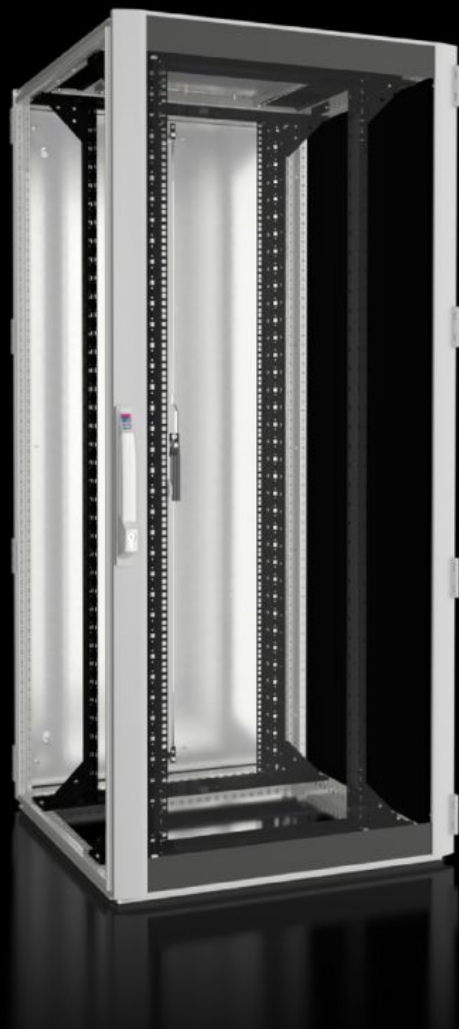

Rittal – The System.

Faster – better – everywhere.

DK 5505.141

Netzwerk-/serverrack TS IT

Staat: 21.06.2026 (Bron: rittal.com/be-nl)

ENCLOSURES

POWER DISTRIBUTION

CLIMATE CONTROL

IT INFRASTRUCTURE

SOFTWARE & SERVICES

FRIEDHELM LOH GROUP