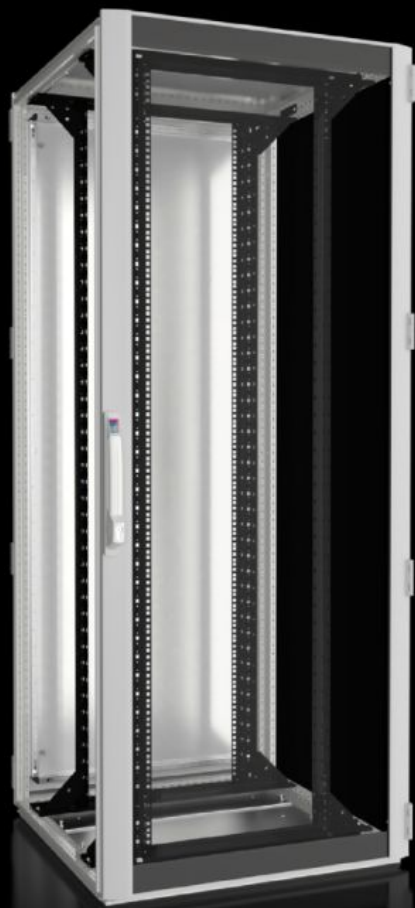

Rittal – The System.

Faster – better – everywhere.

DK 5507.131

Netwerk-/serverrack TS IT

Staat: 21.06.2026 (Bron: rittal.com/be-nl)

ENCLOSURES

POWER DISTRIBUTION

CLIMATE CONTROL

IT INFRASTRUCTURE

SOFTWARE & SERVICES

FRIEDHELM LOH GROUP