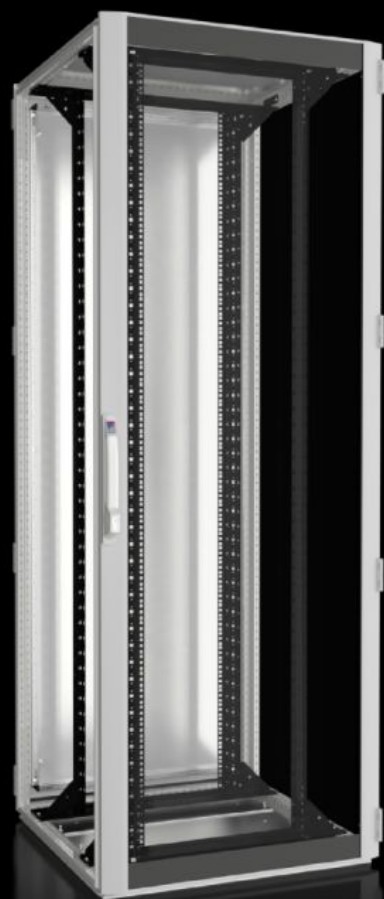

Rittal – The System.

Faster – better – everywhere.

DK 5512.131

Netwerk-/serverrack TS IT

Staat: 21.06.2026 (Bron: rittal.com/be-nl)

ENCLOSURES

POWER DISTRIBUTION

CLIMATE CONTROL

IT INFRASTRUCTURE

SOFTWARE & SERVICES

FRIEDHELM LOH GROUP