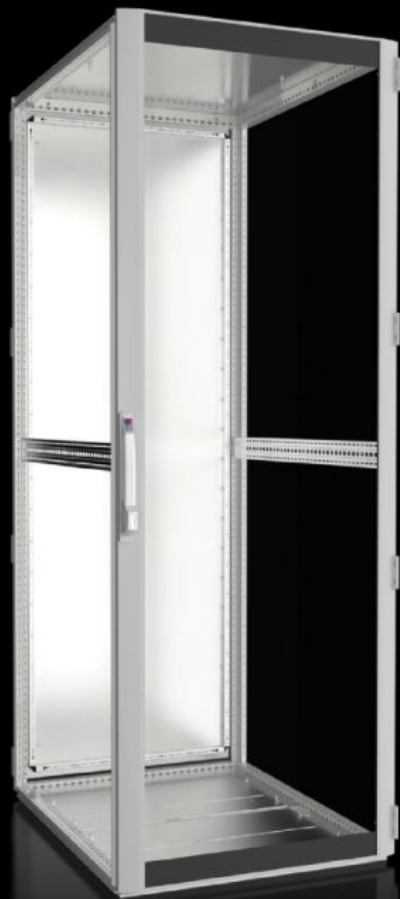

Rittal – The System.

Faster – better – everywhere.

DK 5514.790

Netwerk-/serverrack TS IT

Staat: 21.06.2026 (Bron: rittal.com/be-nl)

ENCLOSURES

POWER DISTRIBUTION

CLIMATE CONTROL

IT INFRASTRUCTURE

SOFTWARE & SERVICES

FRIEDHELM LOH GROUP