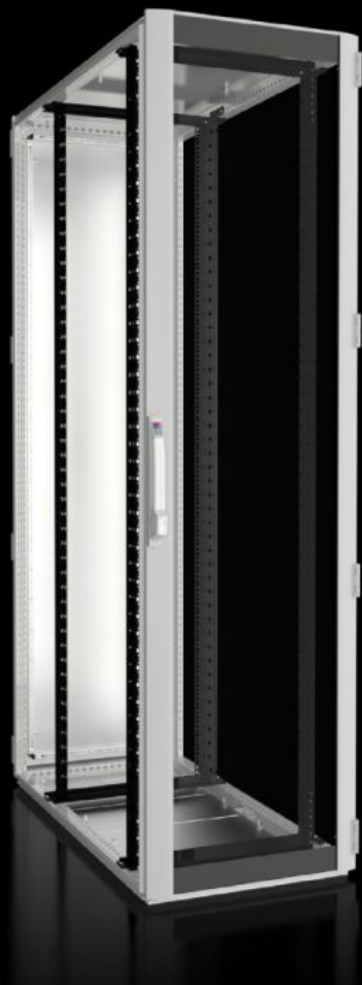

Rittal – The System.

Faster – better – everywhere.

DK 5515.131

Netwerk-/serverrack TS IT

Staat: 21.06.2026 (Bron: rittal.com/be-nl)

ENCLOSURES

POWER DISTRIBUTION

CLIMATE CONTROL

IT INFRASTRUCTURE

SOFTWARE & SERVICES

FRIEDHELM LOH GROUP