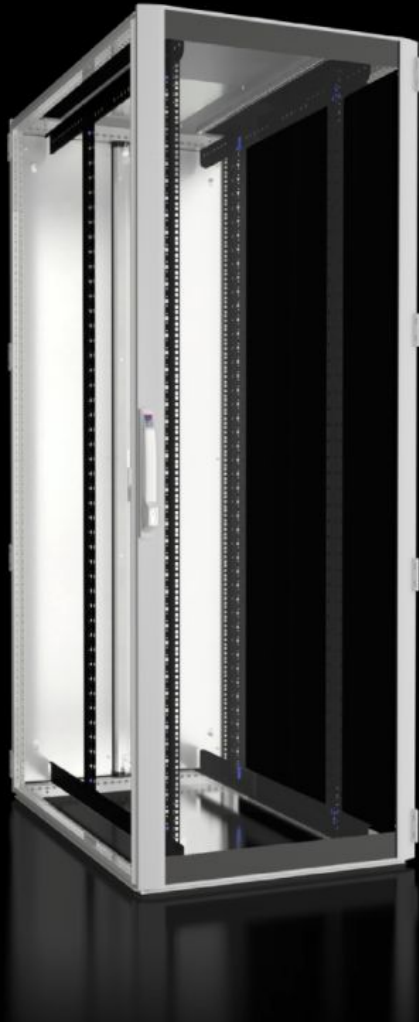

Rittal – The System.

Faster – better – everywhere.

DK 5516.120

Netwerk-/serverrack TS IT

Staat: 05.06.2026 (Bron: rittal.com/be-nl)

ENCLOSURES

POWER DISTRIBUTION

CLIMATE CONTROL

IT INFRASTRUCTURE

SOFTWARE & SERVICES

FRIEDHELM LOH GROUP