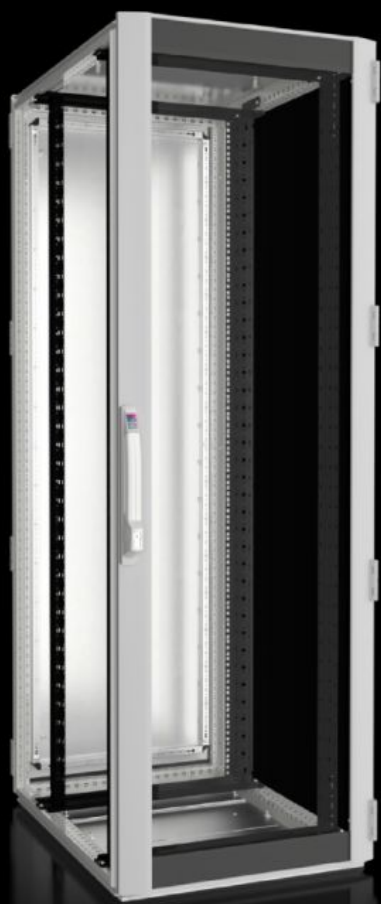

Rittal – The System.

Faster – better – everywhere.

DK 5528.131

Netwerk-/serverrack TS IT

Staat: 21.06.2026 (Bron: rittal.com/be-nl)

ENCLOSURES

POWER DISTRIBUTION

CLIMATE CONTROL

IT INFRASTRUCTURE

SOFTWARE & SERVICES

FRIEDHELM LOH GROUP