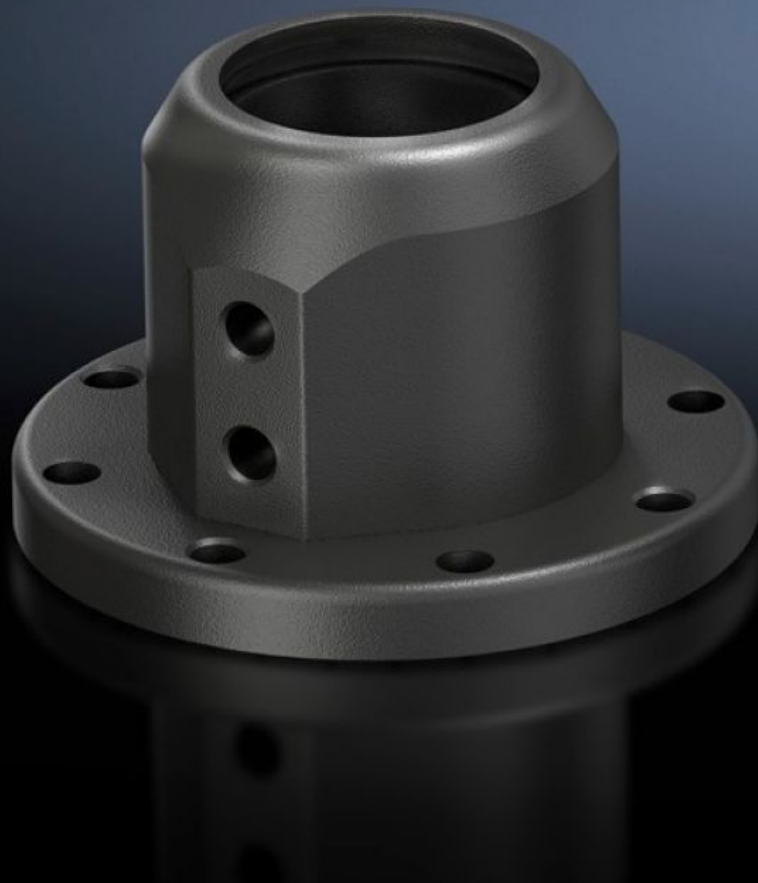

**Rittal – The System.**

Faster – better – everywhere.

**CP 6501.110**

**Wand-/vloerbevestiging, CP 40,  
staal**

Staat: 02.06.2026 (Bron: [rittal.com/be-nl](http://rittal.com/be-nl))

ENCLOSURES

POWER DISTRIBUTION

# CP 6501.110 - Wand-/vloerbevestiging, CP 40, staal

Voor een stevige bevestiging van het draagarmsysteem aan verticale of horizontale vlakken.

## Functies

Bestelnr.	CP 6501.110
Materiaal	Spuitsgietaluminium
Oppervlak	Structuurlak
Kleur	RAL 7024
Rifid y/n	Ja
Leveringseenheid	1 st.
Nettogewicht	0,56 kg
Brutogewicht	0,68 kg
Douanetariefnummer	83024900
ETIM 9	EC000882
ECLASS 8.0	27400556
Product omschrijving	CP Wand-/vloerbevestiging CP 40, staal, niet verstelbaar, RAL 7024