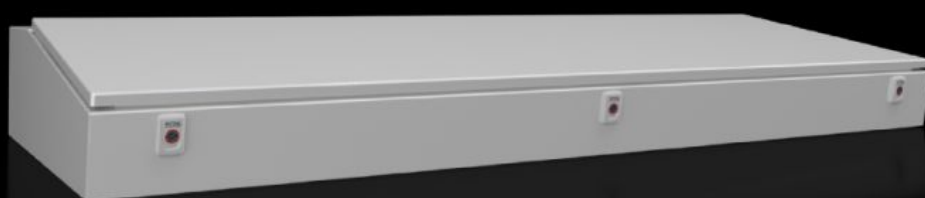

Rittal – The System.

Faster – better – everywhere.

CX 6713.000

CX lessenaar middendeel

Staat: 22.05.2026 (Bron: rittal.com/be-nl)

ENCLOSURES

POWER DISTRIBUTION

CLIMATE CONTROL

IT INFRASTRUCTURE

SOFTWARE & SERVICES

FRIEDHELM LOH GROUP