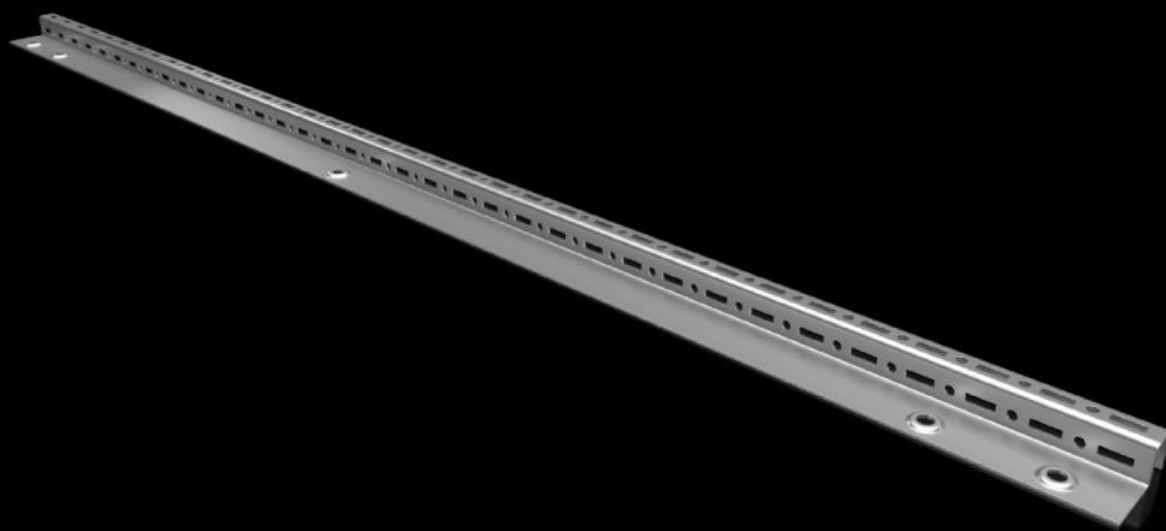

Rittal – The System.

Faster – better – everywhere.

SZ 6730.720

Rail voor interieuropbouw

Staat: 10.02.2026 (Bron: rittal.com/be-nl)

ENCLOSURES

POWER DISTRIBUTION

CLIMATE CONTROL

IT INFRASTRUCTURE

SOFTWARE & SERVICES

FRIEDHELM LOH GROUP

SZ 6730.720 - Rail voor interieurofbouw

Voor montage aan de aanwezige schroefdraadbouten. Met systeemboring aan drie zijden.

Funcities

Bestelnr.	SZ 6730.720
Materiaal	Plaatstaal
Oppervlak	Verzinkt
Levering	Incl. bevestigingsmateriaal
Lengte	900 mm
Opmerking	Neem a.u.b. de informatie in de montagehandleiding of aardlitzbrochure van het betreffende kast- of behuizingssysteem in acht.
Geschikt voor	Behuizingstype: Lessenaar CX Breedte: = 1.000 mm
Leveringseenheid	4 st.
Nettogewicht	2.76
Brutogewicht	2.993
Douanetariefnummer	73269098
EAN	4028177983557
ETIM 9	EC002620
ECLASS 8.0	27189234