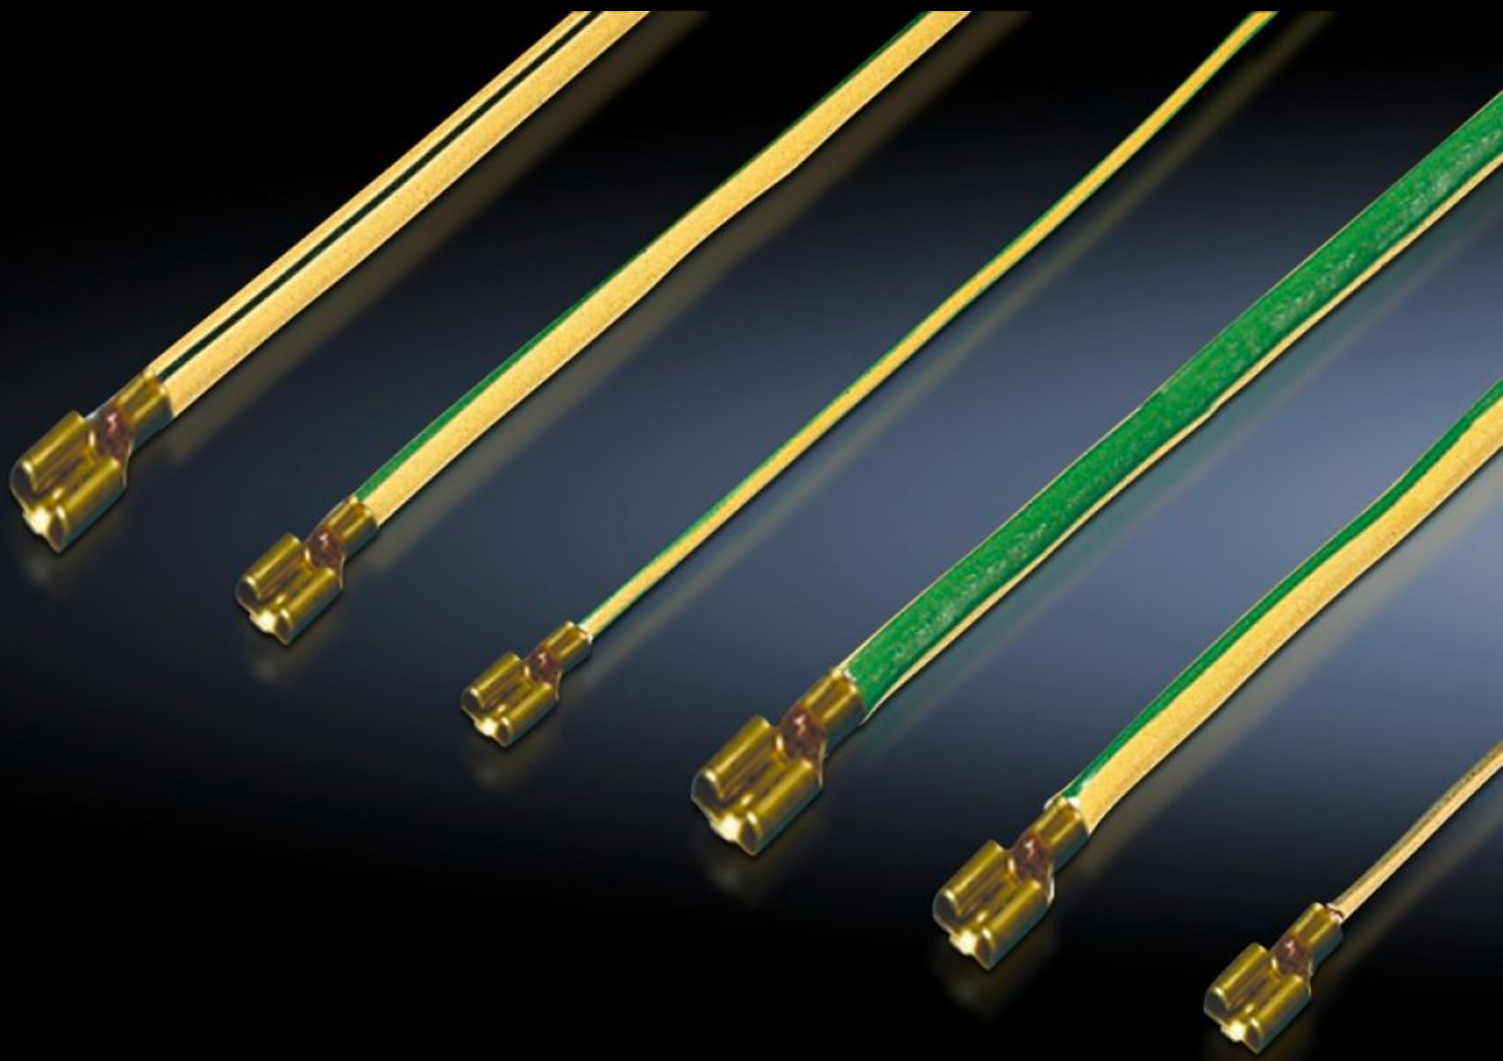

Rittal – The System.

Faster – better – everywhere.

TE 7000.675 Complete aardingsset

Staat: 27.06.2026 (Bron: rittal.com/be-nl)

ENCLOSURES

POWER DISTRIBUTION

CLIMATE CONTROL

IT INFRASTRUCTURE

SOFTWARE & SERVICES

FRIEDHELM LOH GROUP