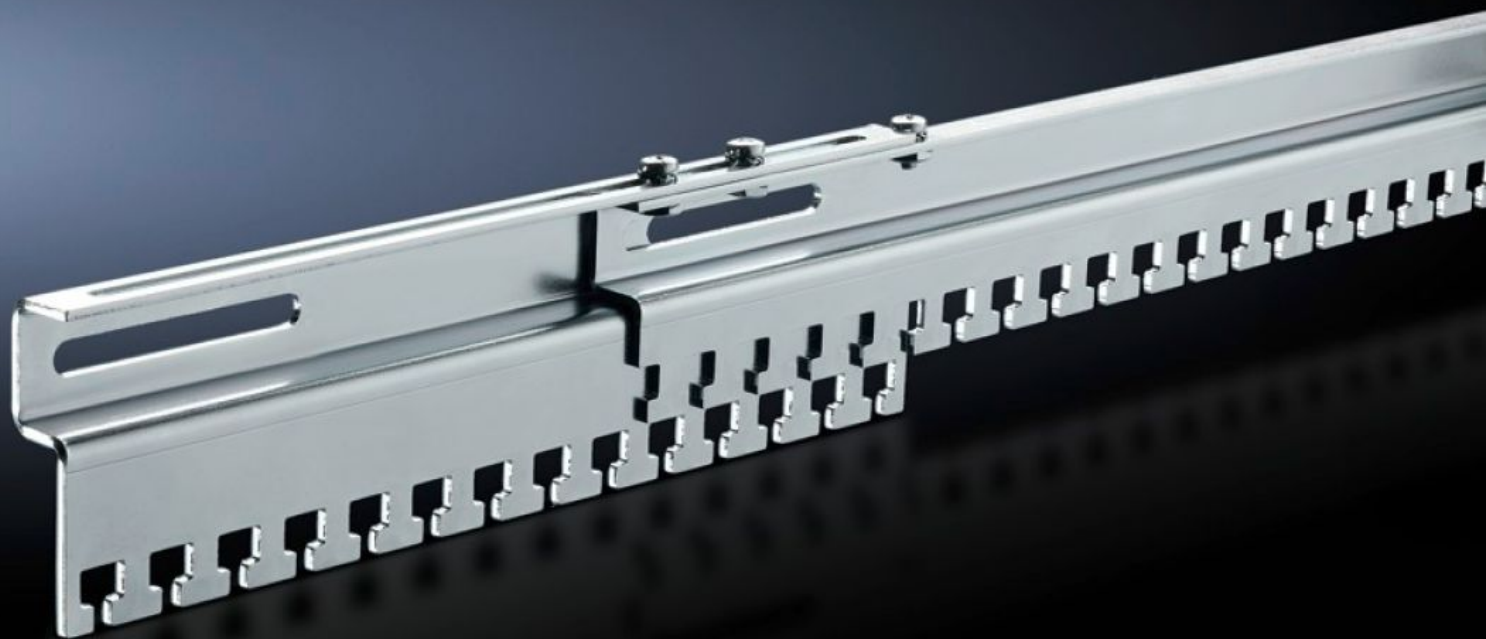

Rittal – The System.

Faster – better – everywhere.

DK 7016.150

Kabelopvang, variabel

Staat: 16.04.2026 (Bron: rittal.com/be-nl)

ENCLOSURES

POWER DISTRIBUTION

CLIMATE CONTROL

IT INFRASTRUCTURE

SOFTWARE & SERVICES

FRIEDHELM LOH GROUP

DK 7016.150 - Kabelopvang, variabel voor kastonafhankelijke montage

Voor kastonafhankelijke montage, variabele bevestiging van 450 tot 800 mm voor een flexibele opvang van kabels in twee uitvoeringen: als C profiel of hamerkoprail.

Functies

Bestelnr.	DK 7016.150
Uitvoering	Hamerkoprail
Product omschrijving	Variabele bevestiging van 450 tot 800 mm voor een flexibele opvang van kabels in twee uitvoeringen. Bevestiging mogelijk aan systeem- en montagechassis, maar ook direct op montageplaten en andere vlakke delen te schroeven.
Materiaal	Plaatstaal
Oppervlak	Verzinkt
Levering	Incl. bevestigingsmateriaal
Leveringseenheid	1 st.
Nettogewicht	0,6 kg
Brutogewicht	1,043 kg
Douanetariefnummer	73269098
ETIM 9	EC002620
ECLASS 8.0	27189261
Product omschrijving	Variabele bevestiging van 450 tot 800 mm voor een flexibele opvang van kabels in twee uitvoeringen. Bevestiging mogelijk aan systeem- en montagechassis, maar ook direct op montageplaten en andere vlakke delen te schroeven.