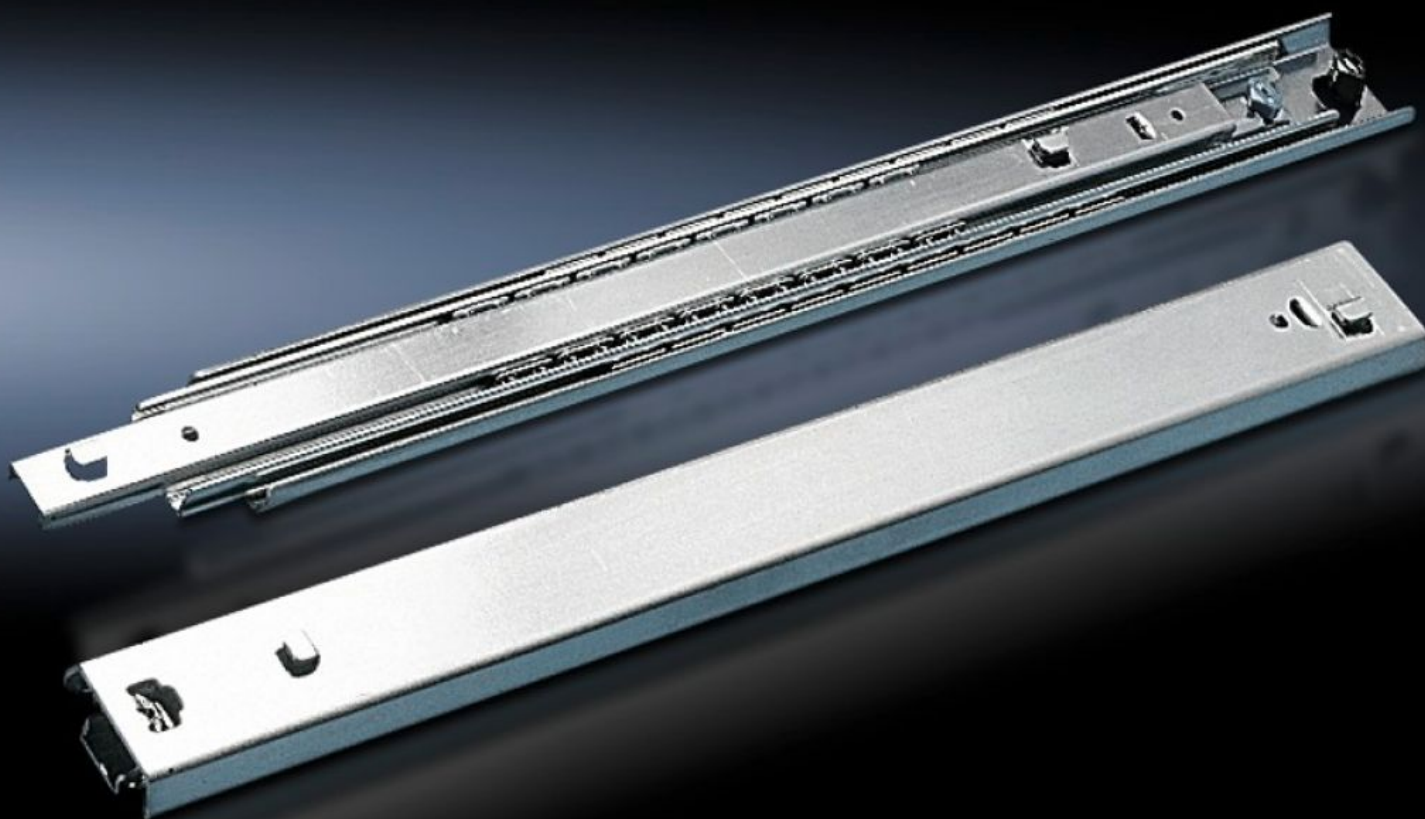

Rittal – The System.

Faster – better – everywhere.

DK 7051.000 Telescooprails

Staat: 26.07.2025 (Bron: rittal.com/be-nl)

ENCLOSURES

POWER DISTRIBUTION

CLIMATE CONTROL

IT INFRASTRUCTURE

SOFTWARE & SERVICES

FRIEDHELM LOH GROUP