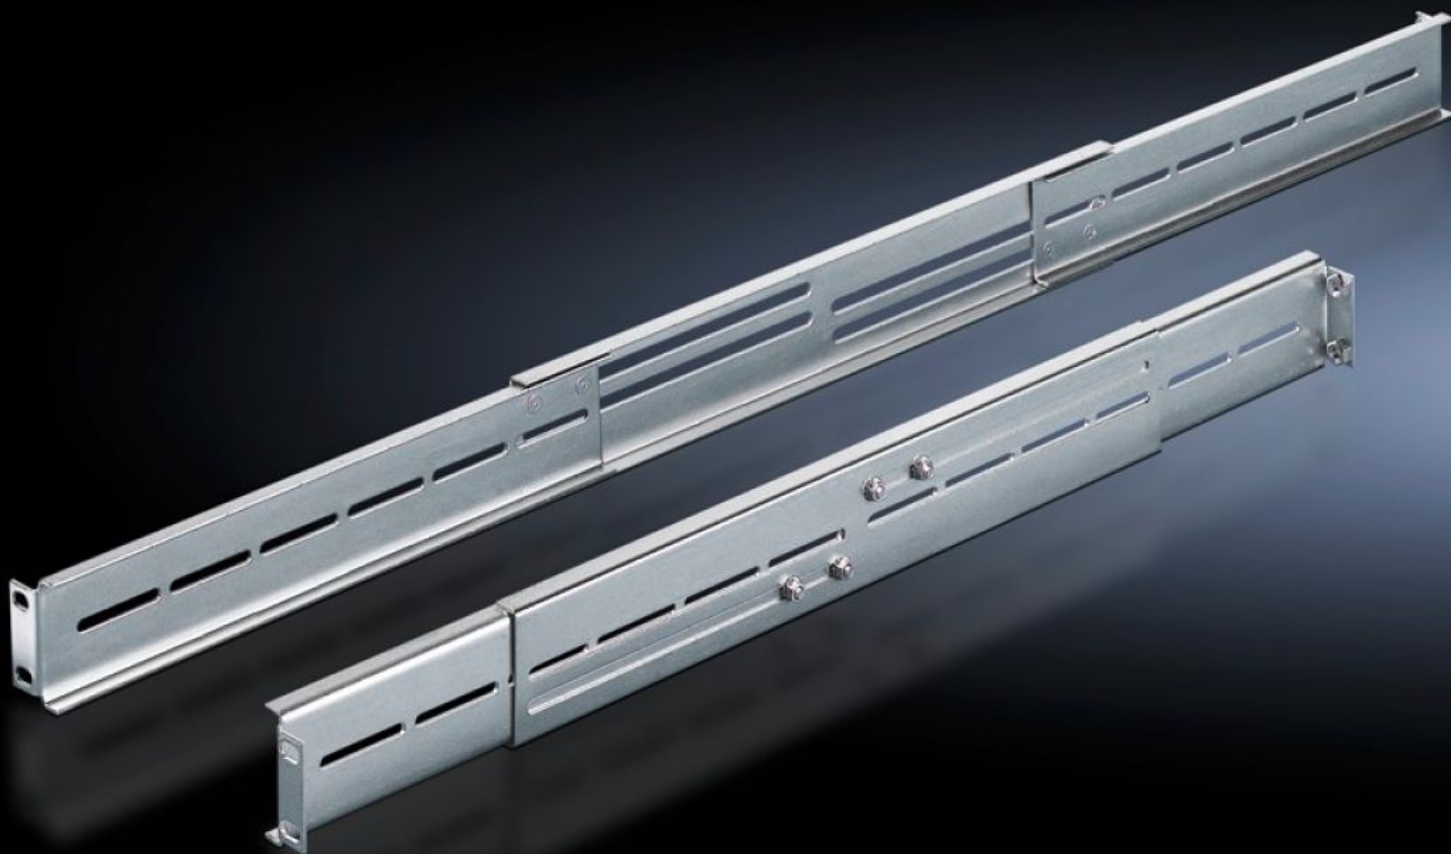

Rittal – The System.

Faster – better – everywhere.

DK 7063.850

Inbouwset, in diepte verstelbaar

Staat: 12.06.2026 (Bron: rittal.com/be-nl)

ENCLOSURES

POWER DISTRIBUTION

CLIMATE CONTROL

IT INFRASTRUCTURE

SOFTWARE & SERVICES

FRIEDHELM LOH GROUP

DK 7063.850 - Inbouwset, in diepte verstelbaar voor 19"- legborden

Inbouwset voor legborden en schuifladen, in diepte instelbaar.

Functies

Bestelnr.	DK 7063.850
Product omschrijving	De inbouwset wordt afhankelijk van de afstand tussen de twee 19"-niveaus in de diepte tussen de gebogen, L-vormige profielen of 19"-montageframes vastgeschroefd.
Materiaal	Plaatstaal
Oppervlak	Verzinkt
Levering	Incl. bevestigingsmateriaal
Niveaustand	550 - 850 mm
Inbouwafmetingen	Installation depth for components: 482,6 mm Inbouwbreedte voor componenten: 19"
Leveringseenheid	2 st.
Nettogewicht	1,852 kg
Brutogewicht	2,052 kg
Douanetariefnummer	83024900
ECLASS 8.0	27189261
Product omschrijving	TS-IT Inbouwset, in diepte verstelbaar, voor 19 inch legborden, 19 inch-niveaustand 550-850 mm, plaatstaal, verzinkt