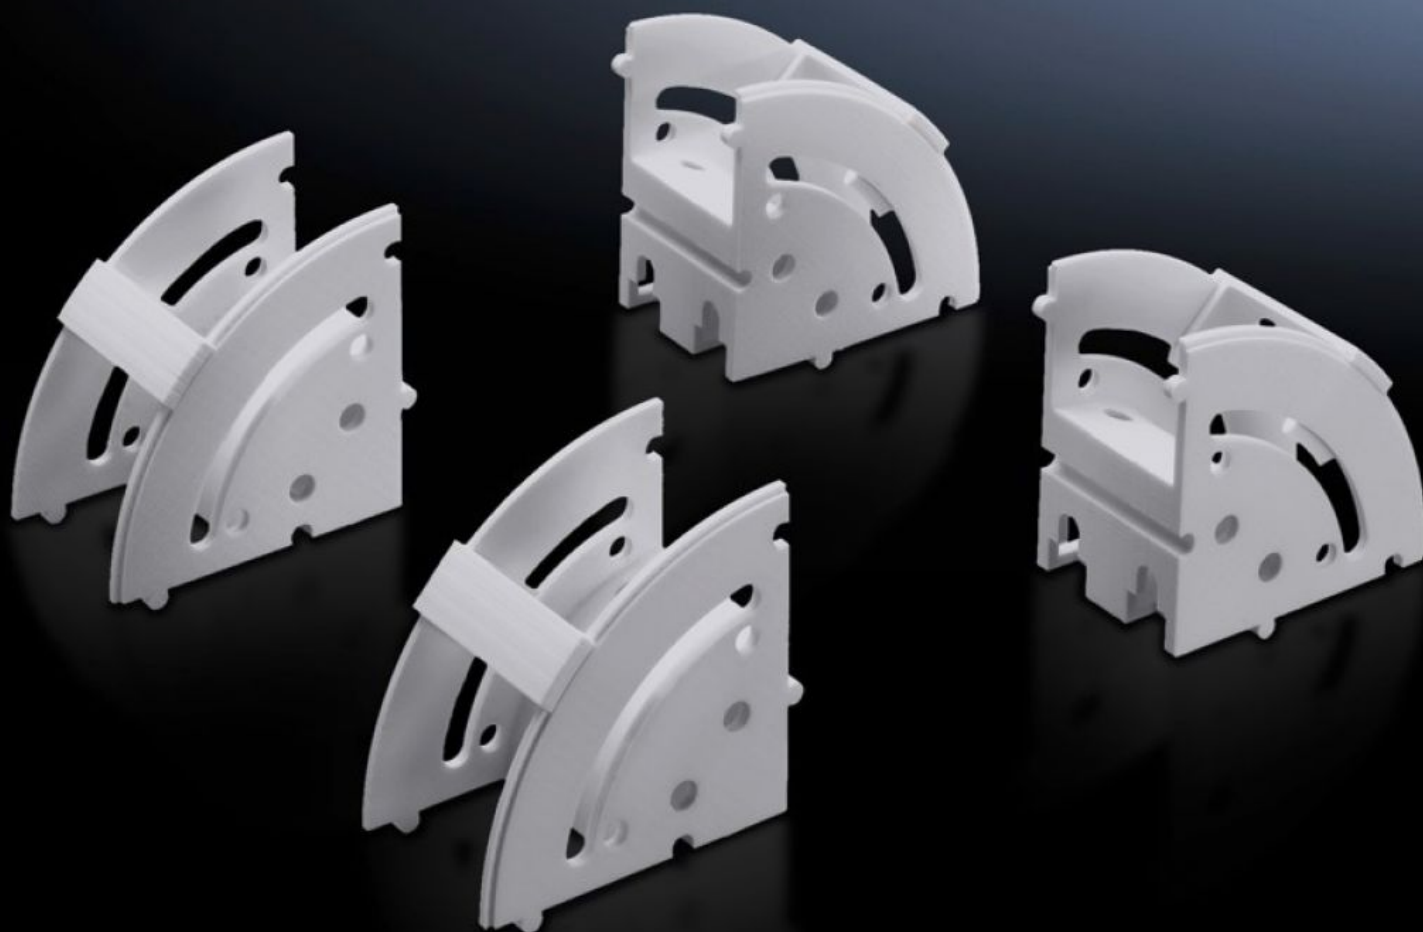

Rittal – The System.

Faster – better – everywhere.

DK 7064.100 Kabelmanager

Staat: 15.06.2026 (Bron: rittal.com/be-nl)

ENCLOSURES

POWER DISTRIBUTION

CLIMATE CONTROL

IT INFRASTRUCTURE

SOFTWARE & SERVICES

FRIEDHELM LOH GROUP