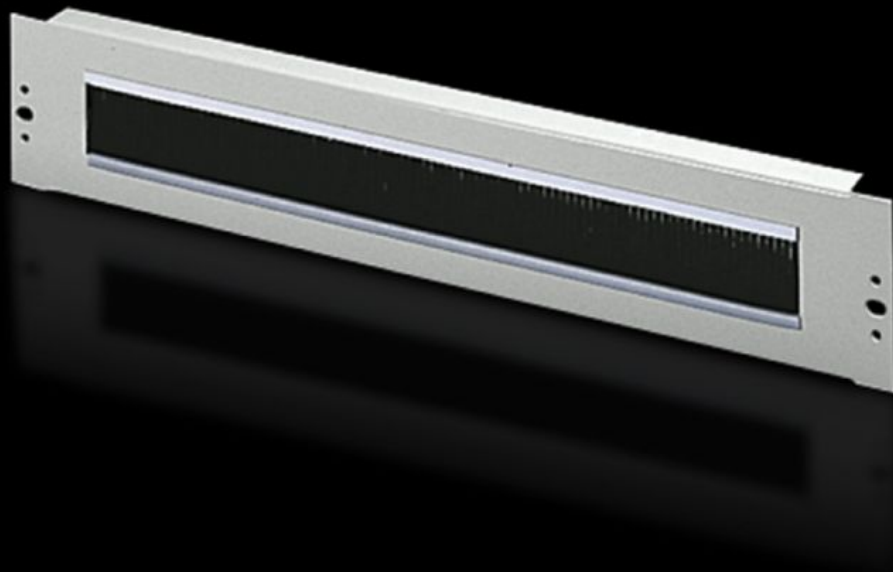

Rittal – The System.

Faster – better – everywhere.

DK 7140.535

**Kabeldoorvoerpaneel met
borstelstrook**

Staat: 11.05.2026 (Bron: rittal.com/be-nl)

ENCLOSURES

POWER DISTRIBUTION

CLIMATE CONTROL

IT INFRASTRUCTURE

SOFTWARE & SERVICES

FRIEDHELM LOH GROUP

DK 7140.535 - Kabeldoorvoerpaneel met borstelstrook 19"

With cut-out 390 x 20 mm (1 U) with brush insert.

Functies

Bestelnr.	DK 7140.535
Product omschrijving	Voor een comfortabele, eenvoudige kabelgeleiding tussen twee bereiken die door een inch-montageniveau van elkaar zijn gescheiden. Bijvoorbeeld tussen het voorste en achterste bereik van het 19"-montageniveau.
Toepassingsgebieden	Voor afsluiting van en gelijktijdige kabelgeleiding in montagezones in 1 HE, 19"-montagestandaard
Materiaal	Plaatstaal Borstelstrip: kunststof, UL 94-HB
Oppervlak	Gelakt
Kleur	RAL 7035 RAL 7035
Montage-uitsparing	Breedte:390 mm Hoogte:20 mm
Afmetingen	Breedte: 482,6 mm
Hoogte-eenheden	1 HE
Leveringseenheid	1 st.
Nettogewicht	0,43 kg
Brutogewicht	0,475 kg
Douanetariefnummer	73269098
ETIM 9	EC000322
ECLASS 8.0	27400604
Product omschrijving	Kabeldoorvoerpaneel