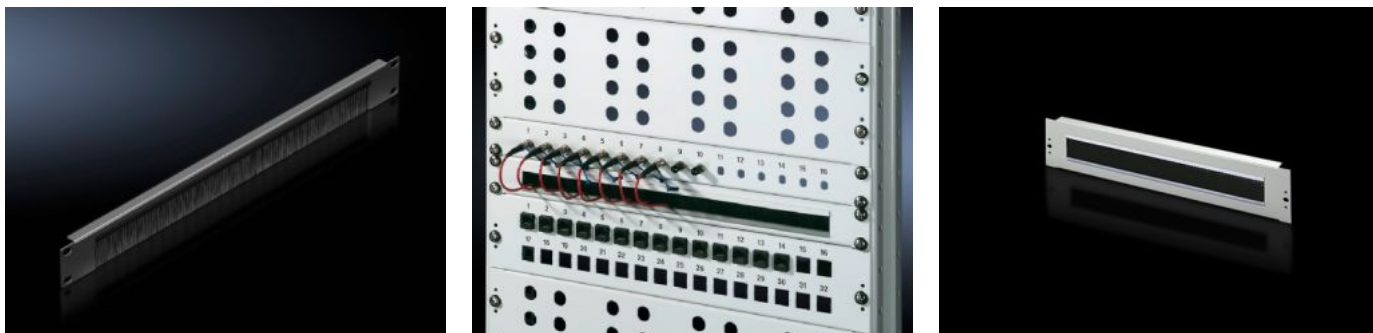

**Rittal – The System.**

Faster – better – everywhere.

**DK 7150.535**

**Kabeldoorvoerpaneel met  
borstelstrook**

Staat: 21.06.2026 (Bron: [rittal.com/be-nl](http://rittal.com/be-nl))

ENCLOSURES

POWER DISTRIBUTION

# DK 7150.535 - Kabeldoorvoerpaneel met borstelstrook 19"

Met uitsparing en borstelstrip voor kabelgeleiding.

## Functies

Bestelnr.	DK 7150.535
Product omschrijving	Voor een comfortabele, eenvoudige kabelgeleiding tussen twee bereiken die door een inch-montageniveau van elkaar zijn gescheiden. Bijvoorbeeld tussen het voorste en achterste bereik van het 19"-montageniveau.
Toepassingsgebieden	Voor afsluiting van en gelijktijdige kabelgeleiding in montagezones in 1 HE, 19"-montagestandaard
Materiaal	Plaatstaal Borstelstrip: kunststof, UL 94-HB
Oppervlak	Gelakt
Kleur	RAL 7035
Montage-uitsparing	Breedte:390 mm Hoogte:40 mm
Afmetingen	Breedte: 482,6 mm
Hoogte-eenheden	2 HE
Leveringseenheid	1 st.
Nettogewicht	0,637 kg
Brutogewicht	0,7 kg