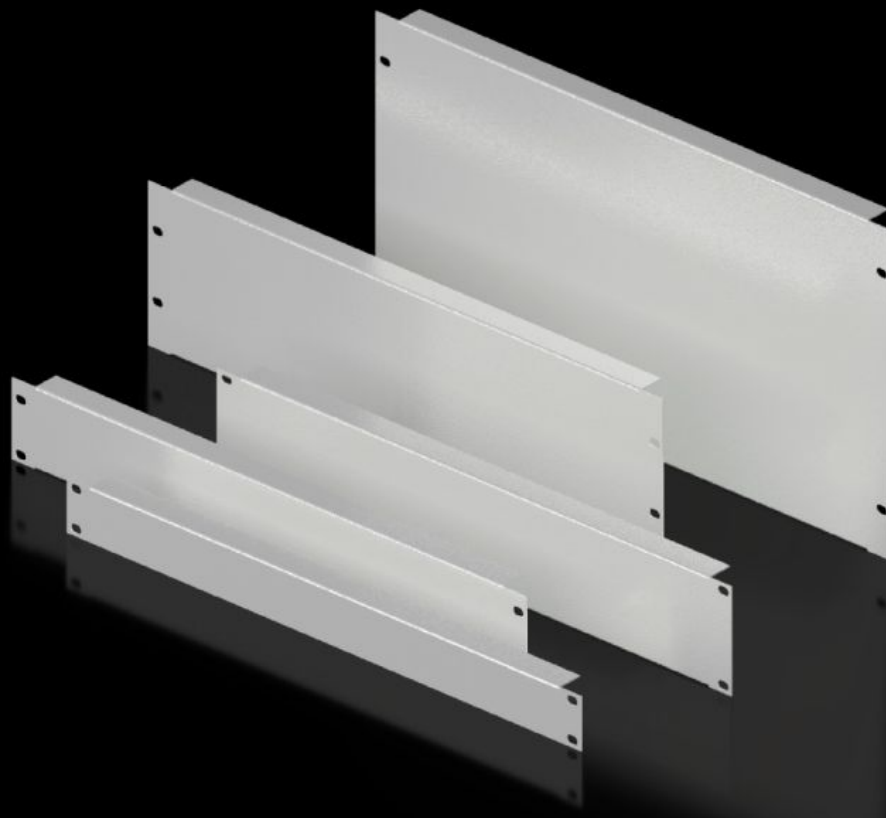

Rittal – The System.

Faster – better – everywhere.

DK 7156.035 Blindpaneel, 19"

Staat: 04.05.2025 (Bron: rittal.com/be-nl)

ENCLOSURES

POWER DISTRIBUTION

CLIMATE CONTROL

IT INFRASTRUCTURE

SOFTWARE & SERVICES

FRIEDHELM LOH GROUP

DK 7156.035 - Blindpaneel, 19"

Als afdekking van niet-gebruikte ruimten of bewerking naar eigen keuze.

Functies

Bestelnr.	DK 7156.035
Product omschrijving	Als afdekking van niet-gebruikte ruimten of bewerking naar eigen keuze.
Materiaal	Plaatstaal
Kleur	RAL 7035
Build-up height	266 mm
Afmetingen	Breedte: 482,6 mm
Hoogte-eenheden	6 HE
Leveringseenheid	2 st.
Nettogewicht	2.94
Brutogewicht	3.14
PCF per pack (cradle-to-gate)	12,5 kg CO2 eq (Cat B)
Note on PCF category	Category B: PCF value (cradle-to-gate) based on the product weight, approximately calculated and self-declared
Douanetariefnummer	94039910
EAN	4028177165779
ETIM 9	EC000456
ECLASS 8.0	27189217