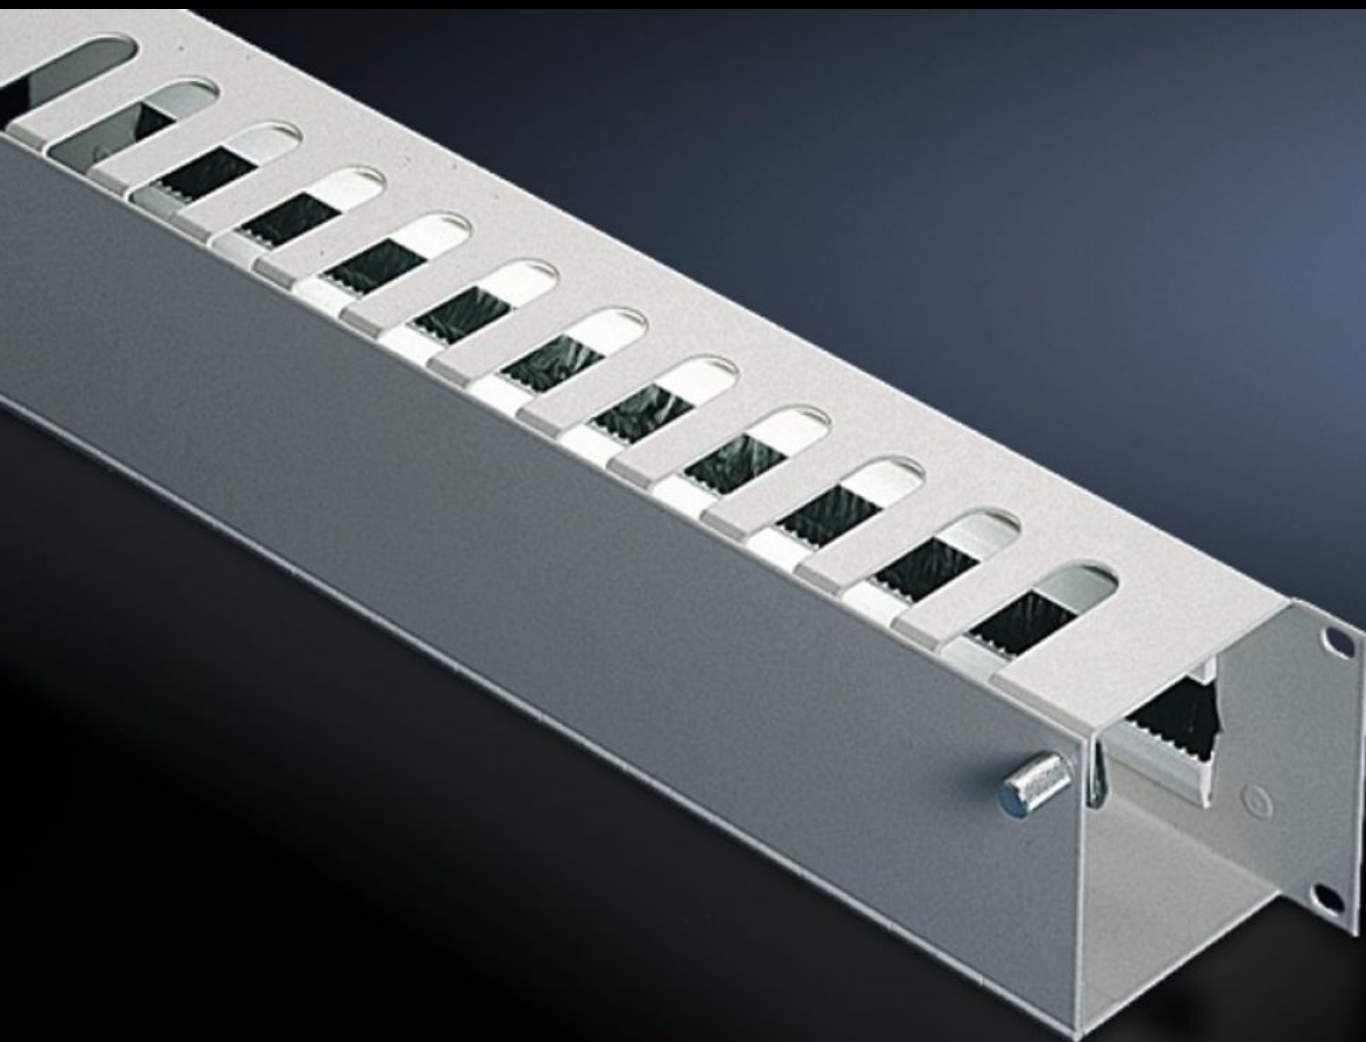

Rittal – The System.

Faster – better – everywhere.

DK 7158.035 Rangeerpaneel

Staat: 06.08.2025 (Bron: rittal.com/be-nl)

ENCLOSURES

POWER DISTRIBUTION

CLIMATE CONTROL

IT INFRASTRUCTURE

SOFTWARE & SERVICES

FRIEDHELM LOH GROUP