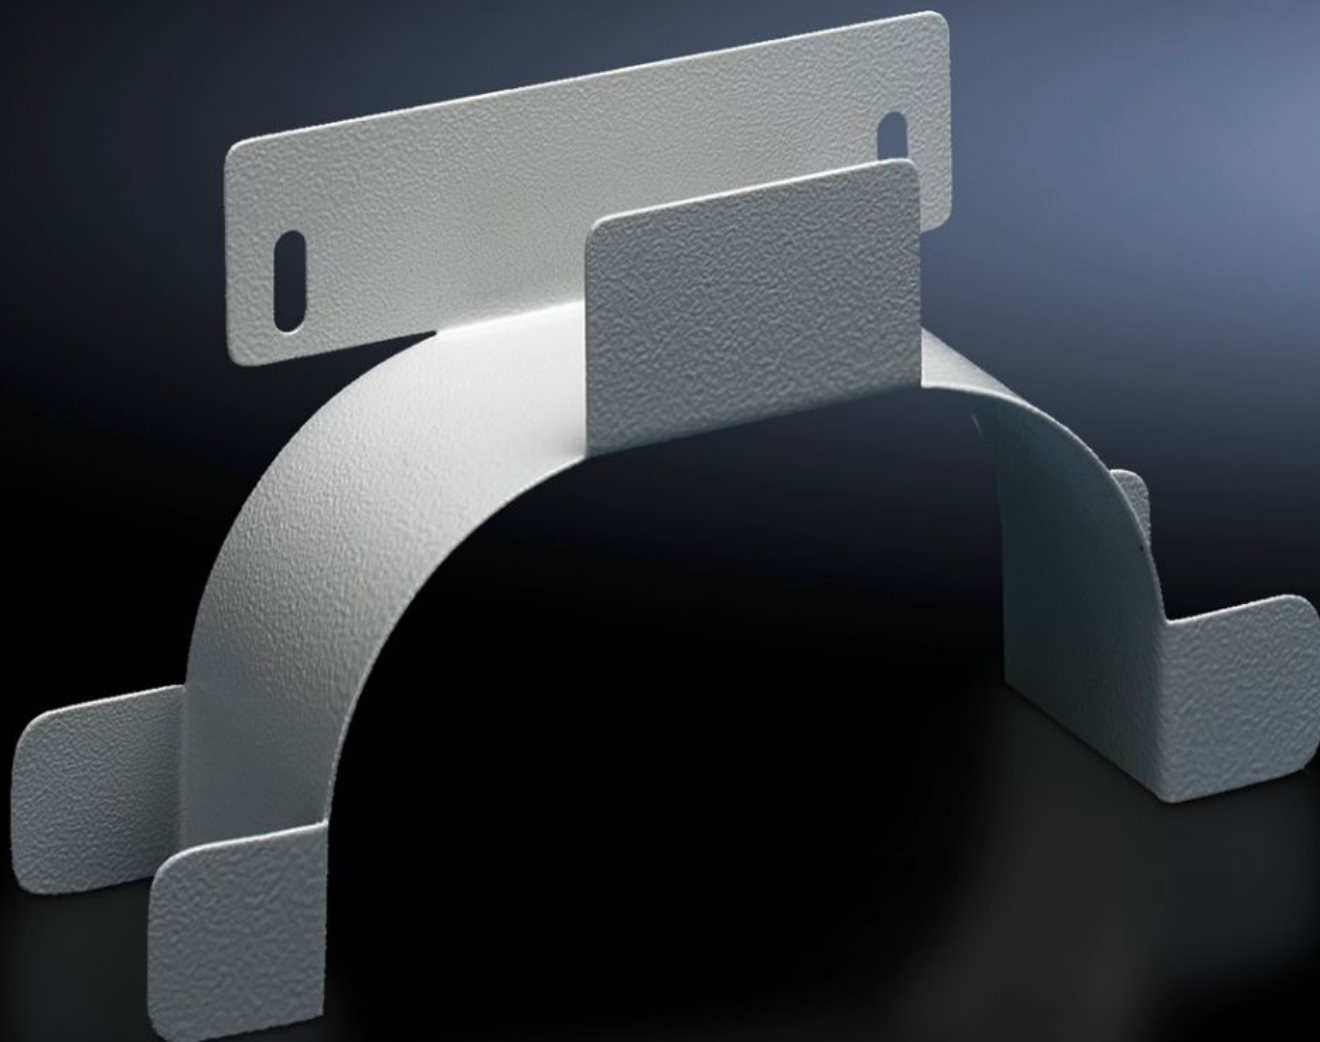

Rittal – The System.

Faster – better – everywhere.

DK 7220.500 Overlengte-opslag

Staat: 15.04.2026 (Bron: rittal.com/be-nl)

ENCLOSURES

POWER DISTRIBUTION

CLIMATE CONTROL

IT INFRASTRUCTURE

SOFTWARE & SERVICES

FRIEDHELM LOH GROUP