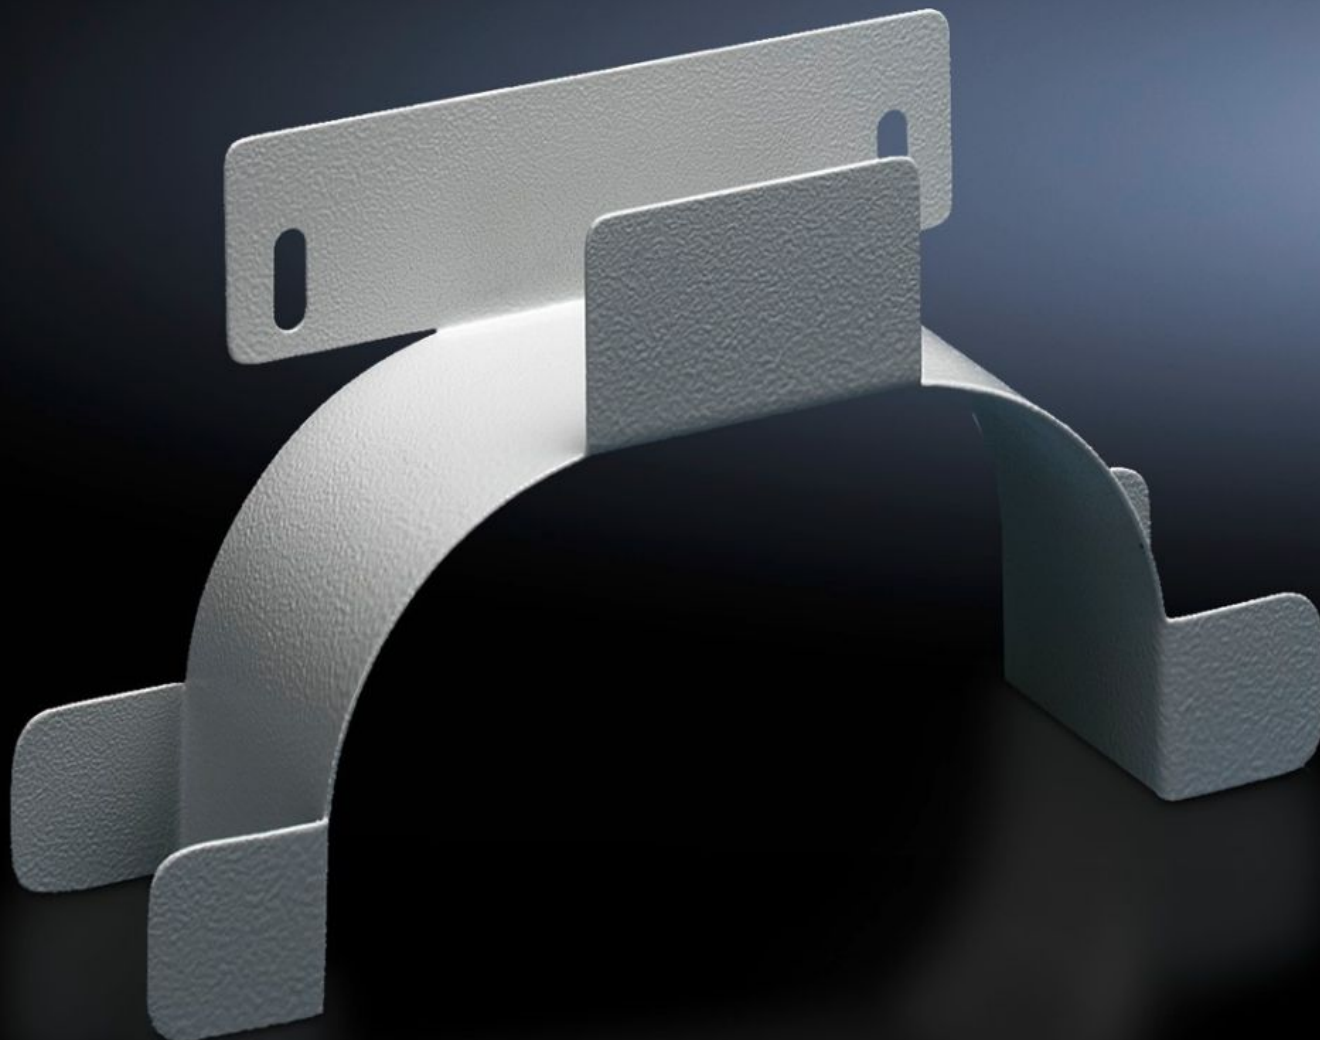

Rittal – The System.

Faster – better – everywhere.

DK 7220.500

Overlengte-opslag

Staat: 23.05.2026 (Bron: rittal.com/be-nl)

ENCLOSURES

POWER DISTRIBUTION

CLIMATE CONTROL

IT INFRASTRUCTURE

SOFTWARE & SERVICES

FRIEDHELM LOH GROUP