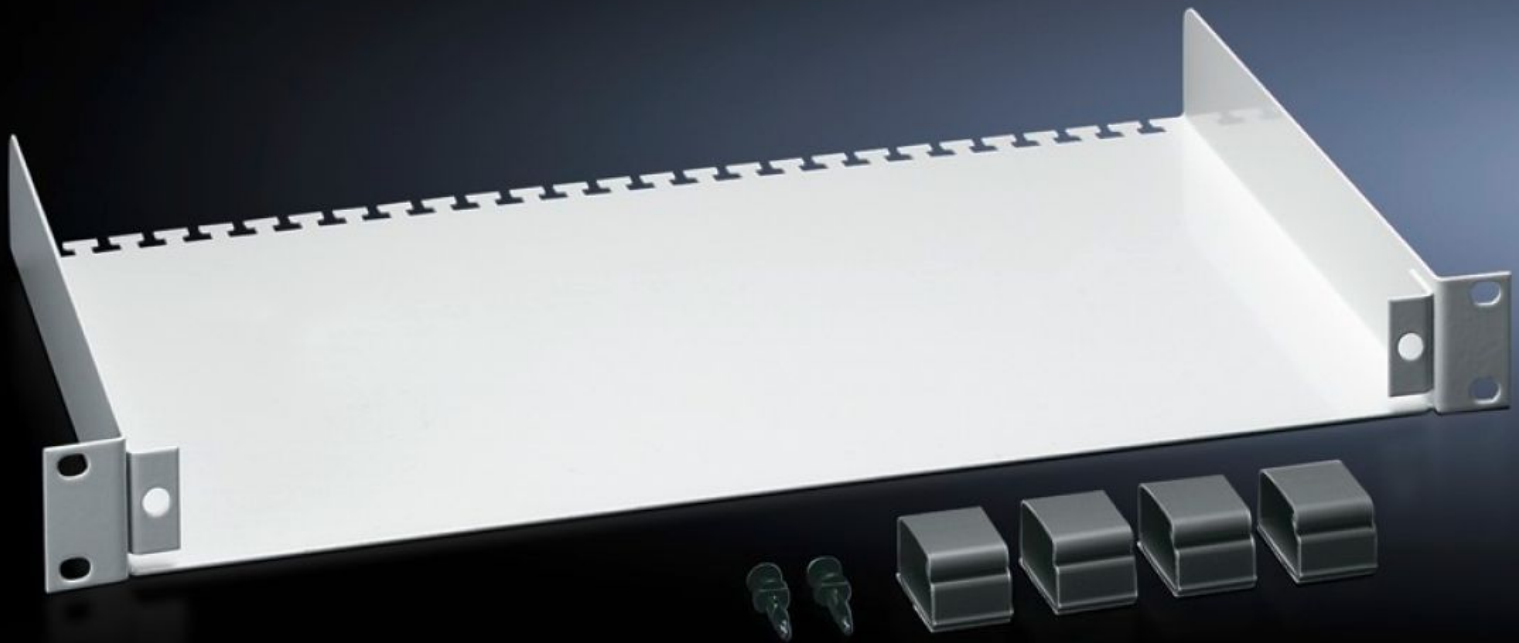

Rittal – The System.

Faster – better – everywhere.

DK 7241.500

Glasvezel-breakout-box, 1 HE

Staat: 22.05.2026 (Bron: rittal.com/be-nl)

ENCLOSURES

POWER DISTRIBUTION

CLIMATE CONTROL

IT INFRASTRUCTURE

SOFTWARE & SERVICES

FRIEDHELM LOH GROUP

DK 7241.500 - Glasvezel-breakout-box, 1 HE

Bedoeld voor de montage van splittercassettes, Voor splitterloze bekabeling van glasvezel-breakout kabels.

Functies

Bestelnr.	DK 7241.500
Product omschrijving	Voor een splitterloze verdeling van glasvezel-breakout-kabels. De kabels kunnen aan de "hamerkopjes" aan de achterzijde worden opgevangen. Voor kabelgeleiding en overtollige kabelopslag in de box worden 4 zelfklevende kabelclips meegeleverd.
Materiaal	Plaatstaal
Kleur	RAL 7035
Levering	Breakout-box Kabelgeleidingsclips Bevestigingstoebehoren voor patchpanels
Inbouwdiepte	250 mm
Hoogte-eenheden	1 HE
Leveringseenheid	1 st.
Nettogewicht	1,5 kg
Brutogewicht	1,684 kg
Douanetariefnummer	94032080
ETIM 9	EC001129
ECLASS 8.0	19170113
Product omschrijving	Glasvezel-breakout-box, 1 HE