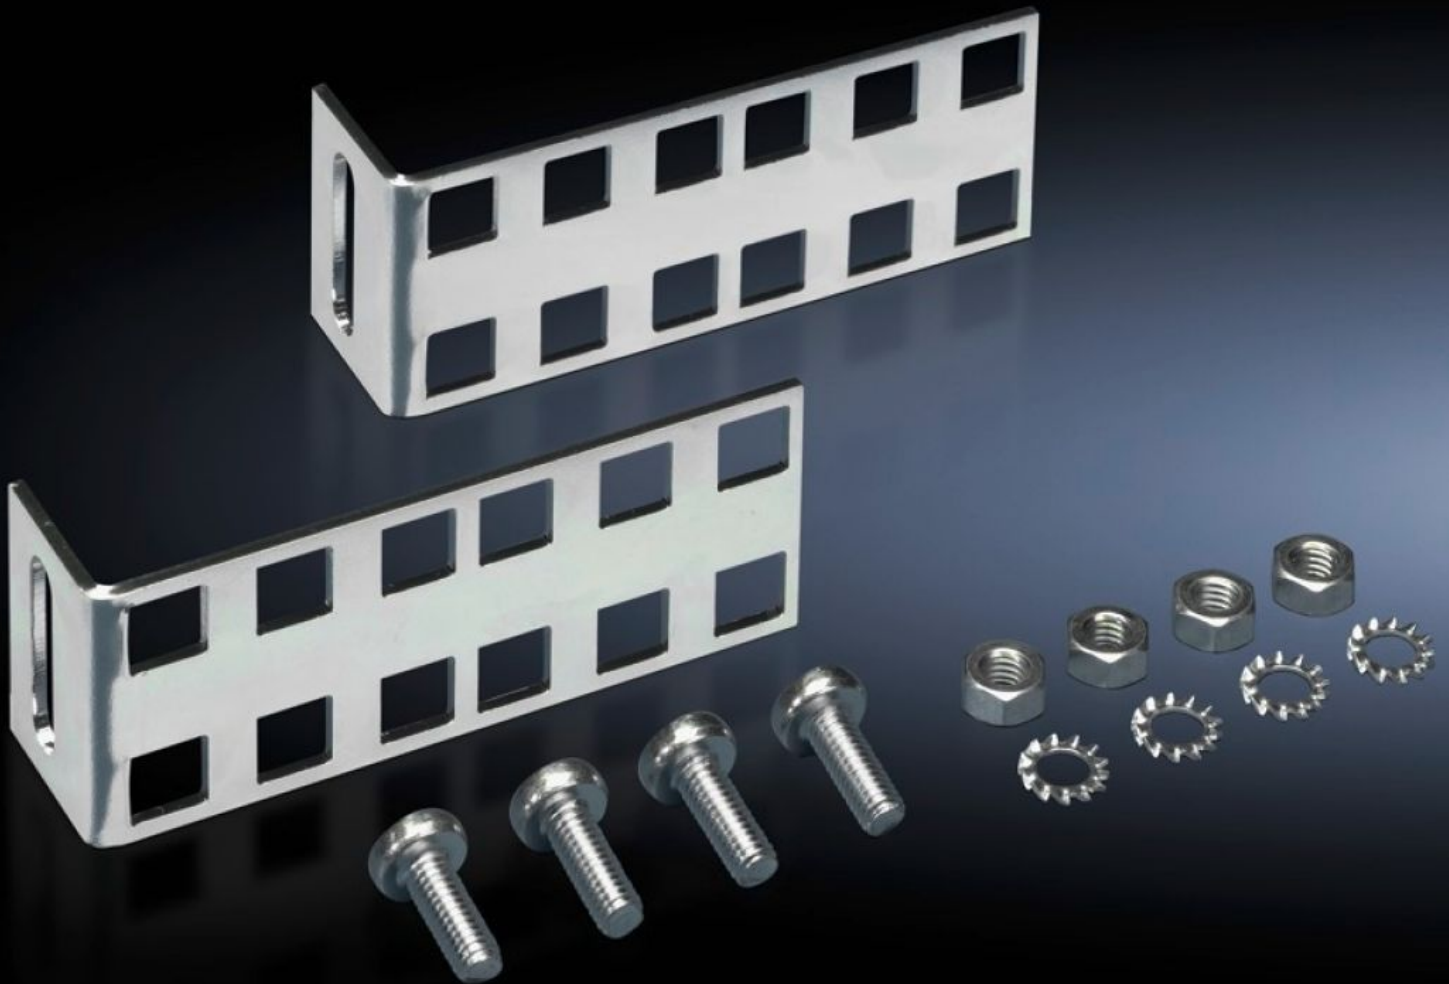

Rittal – The System.

Faster – better – everywhere.

DK 7246.420

Bevestigingsset, 2 HE

Staat: 17.06.2026 (Bron: rittal.com/be-nl)

ENCLOSURES

POWER DISTRIBUTION

CLIMATE CONTROL

IT INFRASTRUCTURE

SOFTWARE & SERVICES

FRIEDHELM LOH GROUP