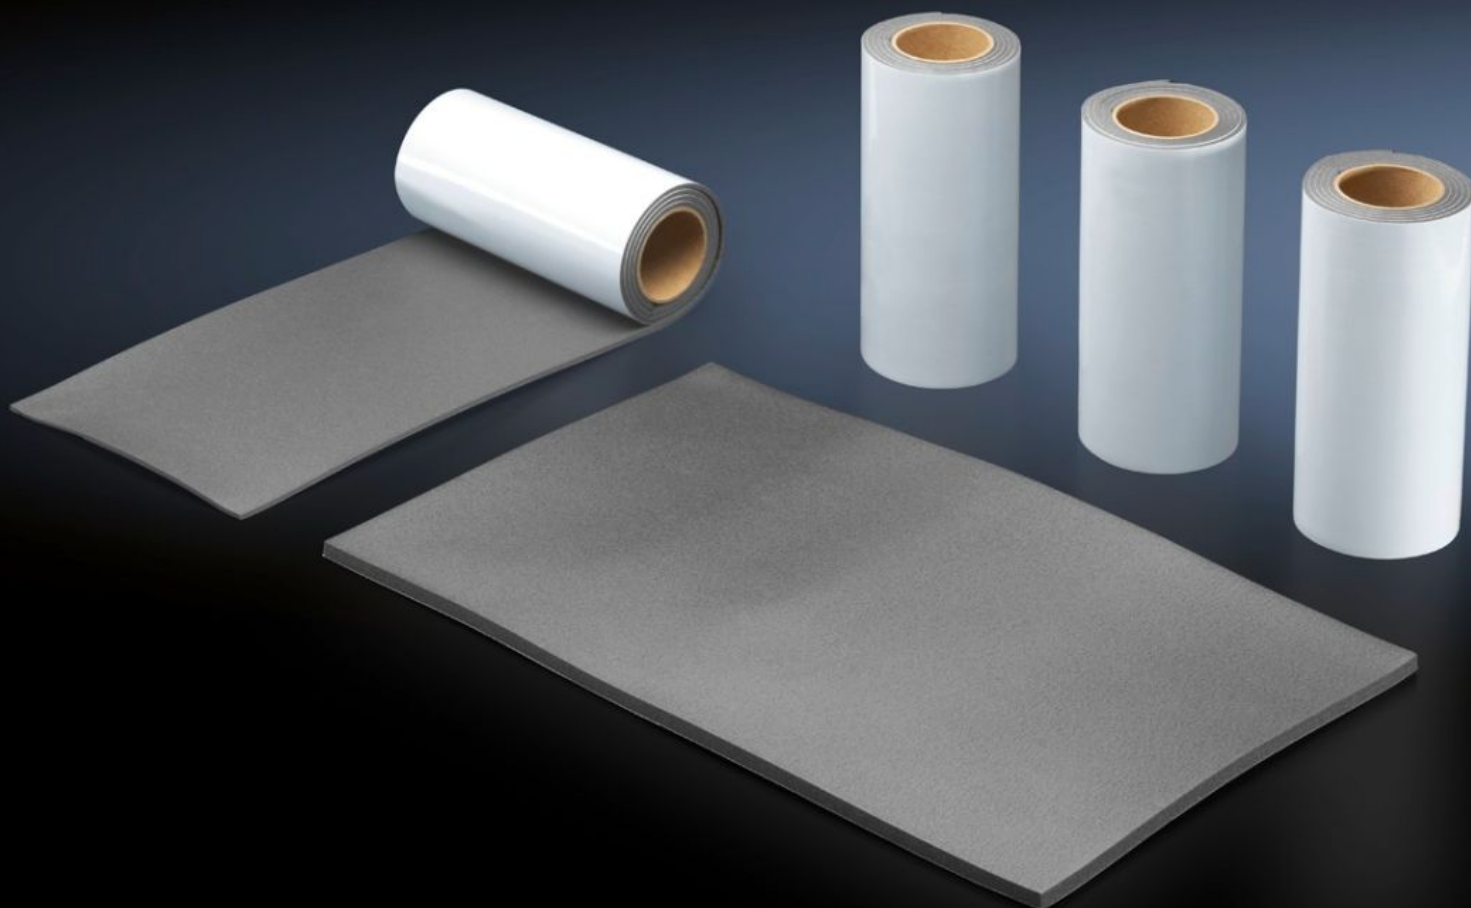

Rittal – The System.

Faster – better – everywhere.

DK 7338.135 Afdichtingsset

Staat: 25.04.2026 (Bron: rittal.com/be-nl)

ENCLOSURES

POWER DISTRIBUTION

CLIMATE CONTROL

IT INFRASTRUCTURE

SOFTWARE & SERVICES

FRIEDHELM LOH GROUP