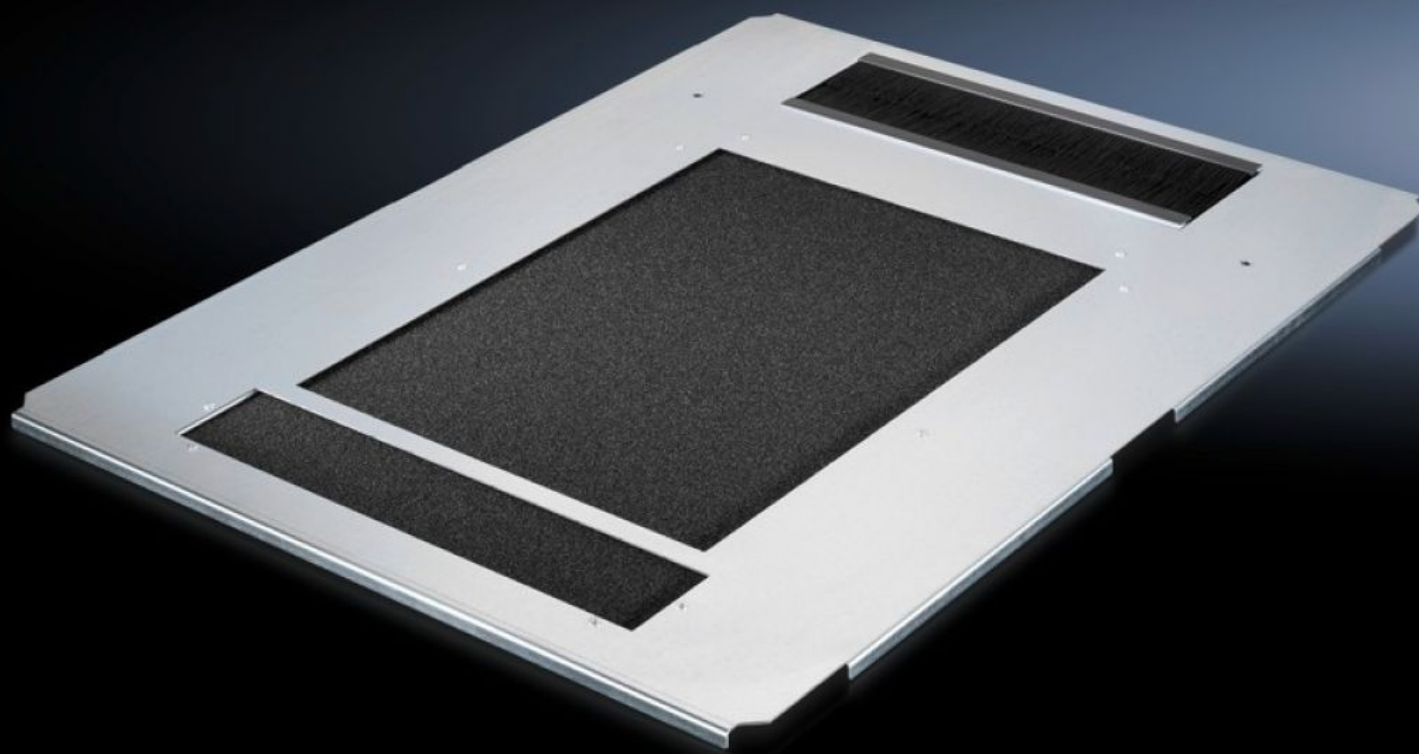

Rittal – The System.

Faster – better – everywhere.

DK 7825.860

Bodemplaat, ééndelig, met ventilatieopeningen

Staat: 14.04.2026 (Bron: rittal.com/be-nl)

ENCLOSURES

POWER DISTRIBUTION

CLIMATE CONTROL

IT INFRASTRUCTURE

SOFTWARE & SERVICES

FRIEDHELM LOH GROUP