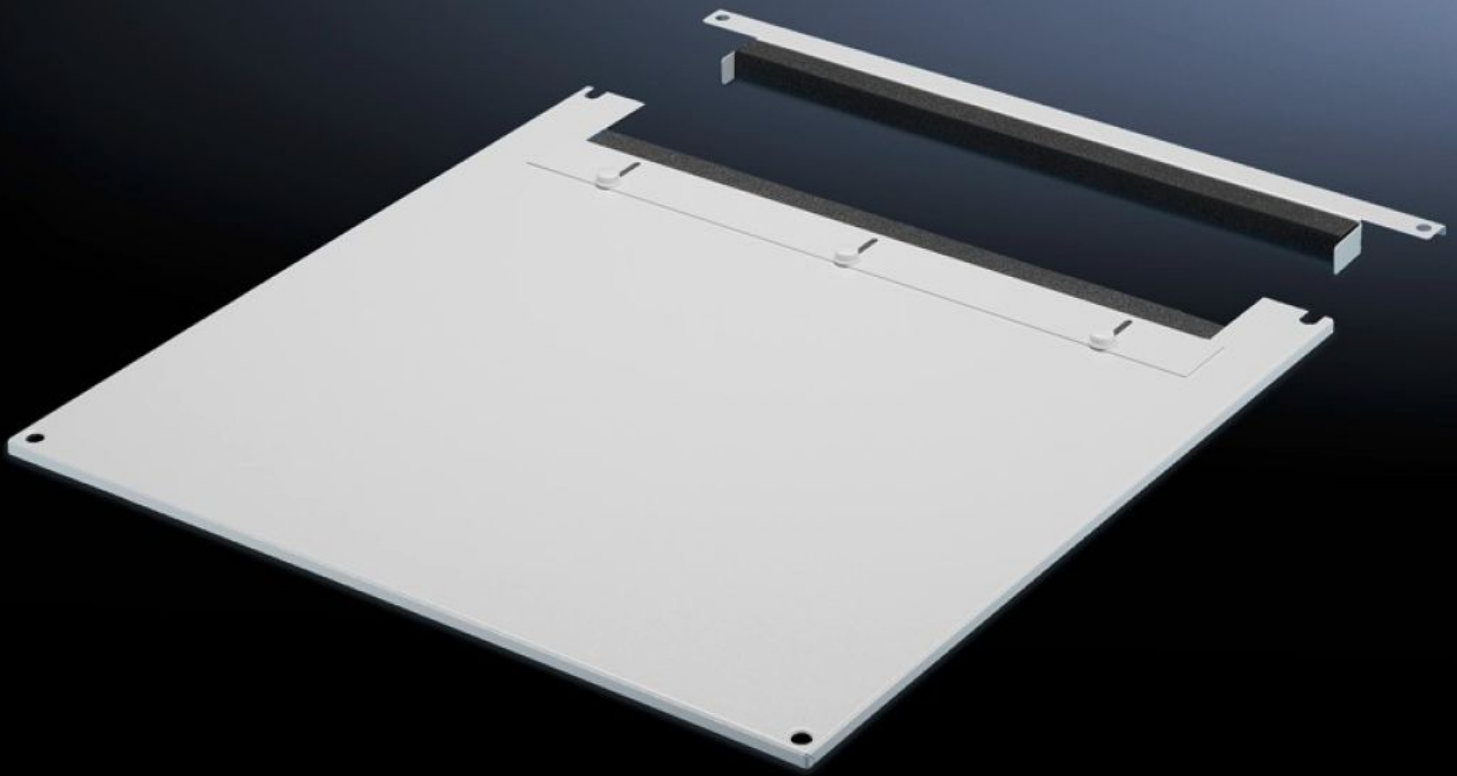

**Rittal – The System.**

Faster – better – everywhere.

**TS 7826.825**

**Dakplaat voor kabelinvoer,  
tweedelig**

Staat: 16.01.2026 (Bron: [rittal.com/be-nl](http://rittal.com/be-nl))

ENCLOSURES

POWER DISTRIBUTION

# TS 7826.825 - Dakplaat voor kabelinvoer, tweedelig voor VX, VX IT, TS, TS IT

Door de tweedelige uitvoering kan de kabelinvoer op eenvoudige wijze naderhand plaatsvinden. Hiertoe hoeft slechts het voorste deel van de dakplaat te worden afgenomen.

## Functies

Bestelnr.	TS 7826.825
Product omschrijving	Ter vervanging van het standaard dak. Uitgevoerd met verschuifbaar hoekprofiel aan de achterzijde. Elastisch klemprofiel aan beide zijden voor het vastzetten van kabelbundels en -strengen. Door de symmetrische constructie van het frame kunnen de kabels door het draaien van de dakplaat ook vanaf de zijkant worden ingevoerd. Door de tweedelige uitvoering kan kabelinvoer naderhand plaatsvinden.
Materiaal	Plaatstaal
Kleur	RAL 7035
Geschikt voor	Breedte: 800 mm Diepte: 1.200 mm
Leveringseenheid	1 st.
Nettogewicht	13.197
Brutogewicht	13.892
Douanetariefnummer	94039910
EAN	4028177517813
ETIM 9	EC000744