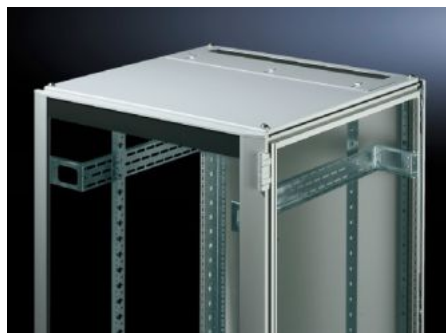

# TS 7826.825 - Dakplaat voor kabelinvoer, tweedelig voor VX, VX IT, TS, TS IT

Door de tweedelige uitvoering kan de kabelinvoer op eenvoudige wijze naderhand plaatsvinden. Hiertoe hoeft slechts het voorste deel van de dakplaat te worden afgenomen.

## Functies

Bestelnr.	TS 7826.825
Product omschrijving	Ter vervanging van het standaard dak. Uitgevoerd met verschuifbaar hoekprofiel aan de achterzijde. Elastisch klemprofiel aan beide zijden voor het vastzetten van kabelbundels en -strengen. Door de symmetrische constructie van het frame kunnen de kabels door het draaien van de dakplaat ook vanaf de zijkant worden ingevoerd. Door de tweedelige uitvoering kan kabelinvoer naderhand plaatsvinden.
Materiaal	Plaatstaal
Kleur	RAL 7035
Geschikt voor	Breedte: 800 mm Diepte: 1.200 mm
Leveringseenheid	1 st.
Nettogewicht	13.197
Brutogewicht	13.892
Douanetariefnummer	94039910
EAN	4028177517813
ETIM 9	EC000744