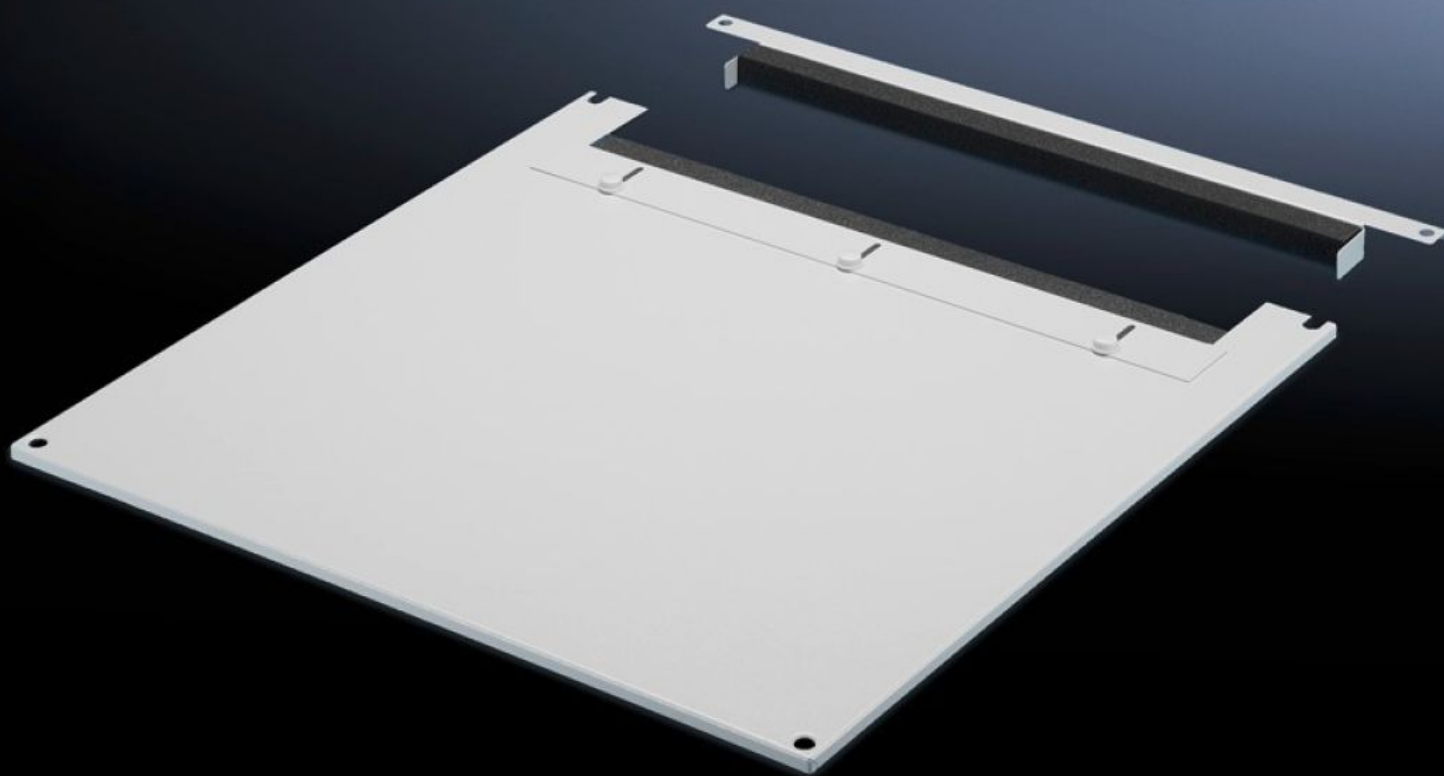

Rittal – The System.

Faster – better – everywhere.

TS 7826.885

**Dakplaat voor kabelinvoer,
tweedelig**

Staat: 06.08.2025 (Bron: rittal.com/be-nl)

ENCLOSURES

POWER DISTRIBUTION

CLIMATE CONTROL

IT INFRASTRUCTURE

SOFTWARE & SERVICES

FRIEDHELM LOH GROUP

TS 7826.885 - Dakplaat voor kabelinvoer, tweedelig voor VX, VX IT, TS, TS IT

Door de tweedelige uitvoering kan de kabelinvoer op eenvoudige wijze naderhand plaatsvinden. Hiertoe hoeft slechts het voorste deel van de dakplaat te worden afgenomen.

Functies

Bestelnr.	TS 7826.885
Product omschrijving	Ter vervanging van het standaard dak. Uitgevoerd met verschuifbaar hoekprofiel aan de achterzijde. Elastisch klemprofiel aan beide zijden voor het vastzetten van kabelbundels en -strengen. Door de symmetrische constructie van het frame kunnen de kabels door het draaien van de dakplaat ook vanaf de zijkant worden ingevoerd. Door de tweedelige uitvoering kan kabelinvoer naderhand plaatsvinden.
Materiaal	Plaatstaal
Kleur	RAL 7035
Geschikt voor	Breedte: 800 mm Diepte: 800 mm
Leveringseenheid	1 st.
Nettogewicht	9.017
Brutogewicht	9.492
Douanetariefnummer	73269098
EAN	4028177345362
E-Number Sweden	E7239742