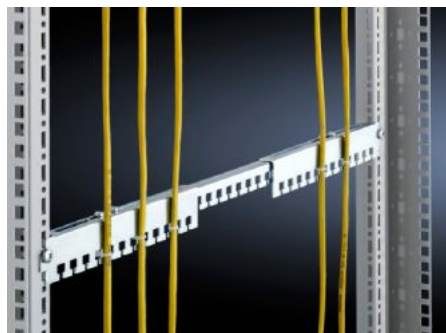

# DK 7858.162 - Kabelopvangrails, in diepte verstelbaar voor TS, TE

Voor TS en 19"-montageframe, door de in diepte verstelbare rails is een flexibele aanpassing van de lengte aan de betreffende bevestigingsafstand tussen de twee 19"-montageframes mogelijk.

## Functies

Bestelnr.	DK 7858.162
Product omschrijving	Toepasbaar voor TS en tussen de profielrails van TS-IT in de kastdiepte.
Toepassingsgebieden	<p>Voor kabelgeleiding bij kastframes en voor trekontlasting van de ingevoerde kabel. Deze kunnen met kabelbinders of klittenband aan de bevestigingsrail worden bevestigd.</p> <p>De kabelbevestigingsrails kunnen direct aan een 19"-montageniveau worden bevestigd, staand aan de achterzijde of in de kastdiepte tussen twee montageniveaus. Een extra schroefbevestiging fixeert de eenheid.</p> <p>De lengte van de in diepte verstelbare rails is flexibel aan de betreffende bevestigingsafstand tussen de twee 19"-montageframes aan te passen.</p>
Materiaal	Plaatstaal
Oppervlak	Verzinkt
Levering	Incl. bevestigingstoebehoren
Niveaustand	500 - 895 mm
Opmerking	Bevestigingsmaat + 152 mm = 19"-niveau-afstand
Leveringseenheid	4 st.