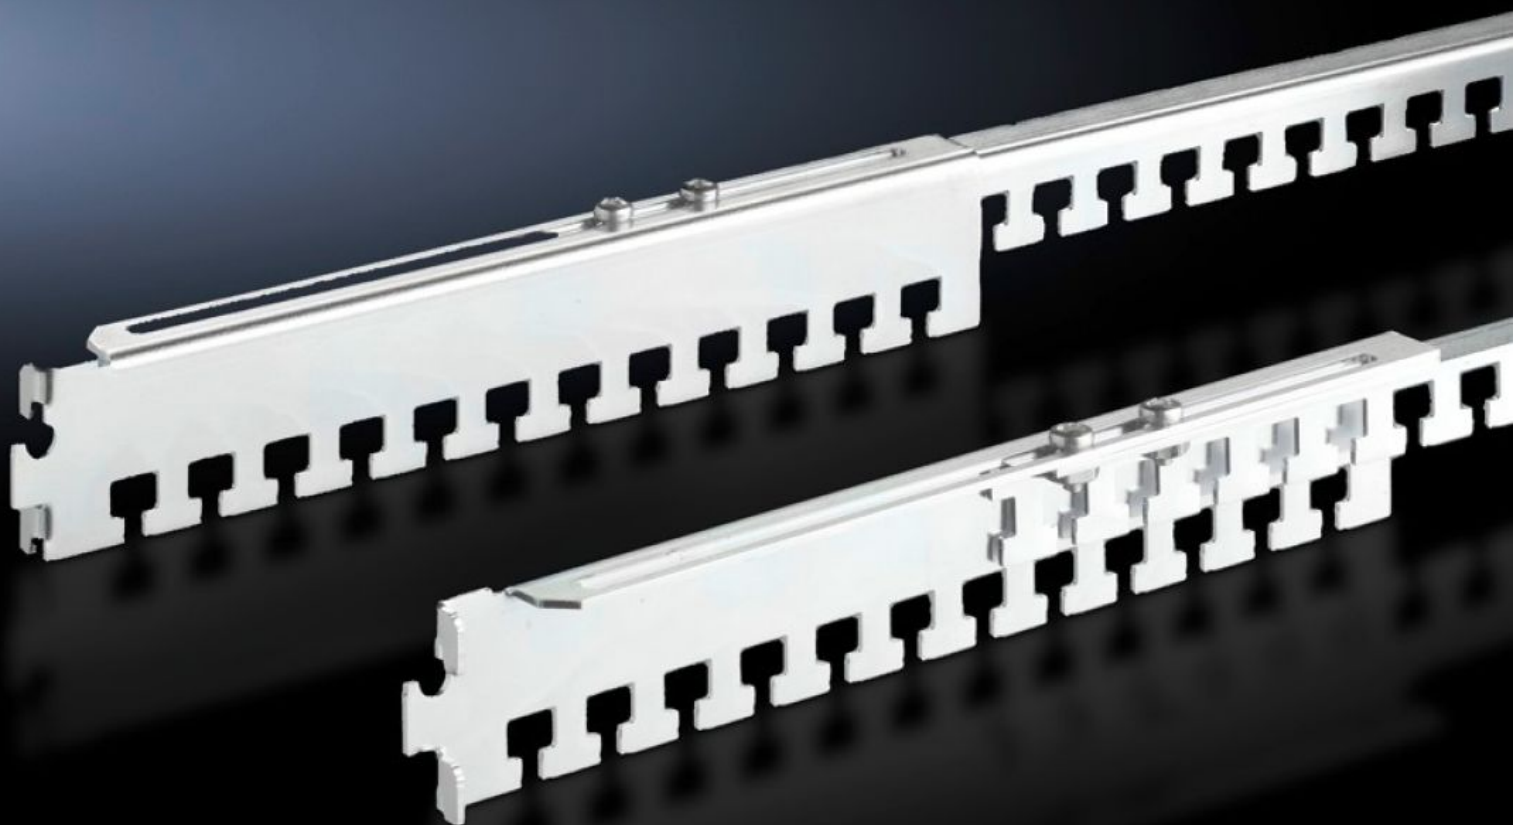

**Rittal – The System.**

Faster – better – everywhere.

**DK 7858.162**

**Kabelopvangrails, in diepte  
verstelbaar**

Staat: 02.06.2026 (Bron: [rittal.com/be-nl](http://rittal.com/be-nl))

ENCLOSURES

POWER DISTRIBUTION

# DK 7858.162 - Kabelopvangrails, in diepte verstelbaar voor TS, TE

Voor TS en 19"-montageframe, door de in diepte verstelbare rails is een flexibele aanpassing van de lengte aan de betreffende bevestigingsafstand tussen de twee 19"-montageframes mogelijk.

## Functies

Bestelnr.	DK 7858.162
Product omschrijving	Toepasbaar voor TS en tussen de profielrails van TS-IT in de kastdiepte.
Toepassingsgebieden	<p>Voor kabelgeleiding bij kastframes en voor trekontlasting van de ingevoerde kabel. Deze kunnen met kabelbinders of klittenband aan de bevestigingsrail worden bevestigd.</p> <p>De kabelbevestigingsrails kunnen direct aan een 19"-montageniveau worden bevestigd, staand aan de achterzijde of in de kastdiepte tussen twee montageniveaus. Een extra schroefbevestiging fixeert de eenheid.</p> <p>De lengte van de in diepte verstelbare rails is flexibel aan de betreffende bevestigingsafstand tussen de twee 19"-montageframes aan te passen.</p>
Materiaal	Plaatstaal
Oppervlak	Verzinkt
Levering	Incl. bevestigingstoebehoren
Niveaustand	500 - 895 mm
Opmerking	Bevestigingsmaat + 152 mm = 19"-niveau-afstand
Leveringseenheid	4 st.