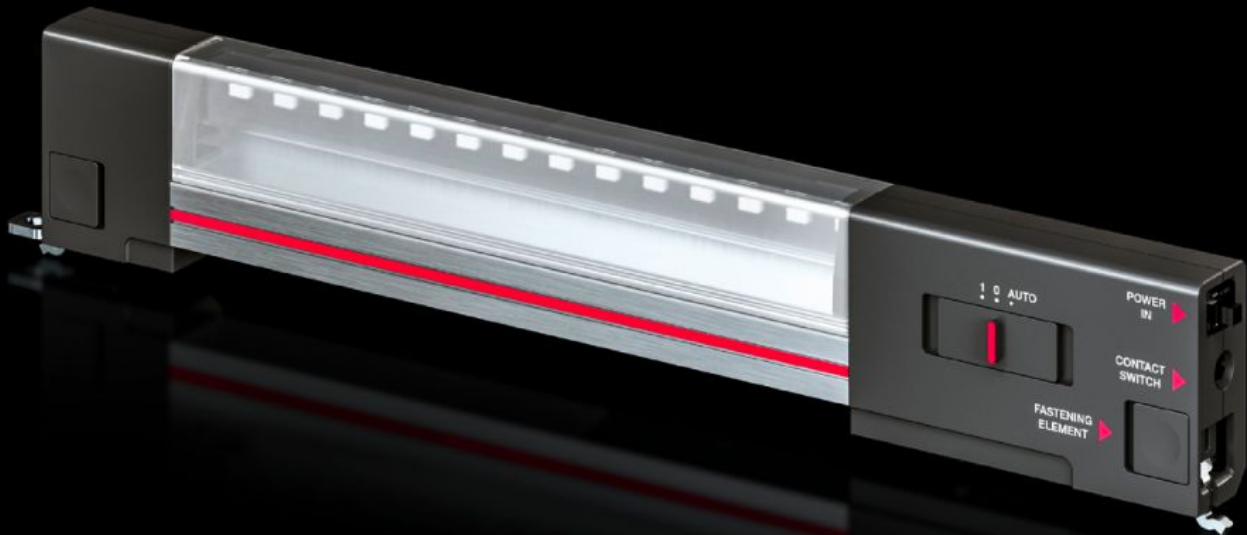

Rittal – The System.

Faster – better – everywhere.

DK 7859.000

IT systeemverlichting LED

Staat: 25.06.2026 (Bron: rittal.com/be-nl)

ENCLOSURES

POWER DISTRIBUTION

CLIMATE CONTROL

IT INFRASTRUCTURE

SOFTWARE & SERVICES

FRIEDHELM LOH GROUP