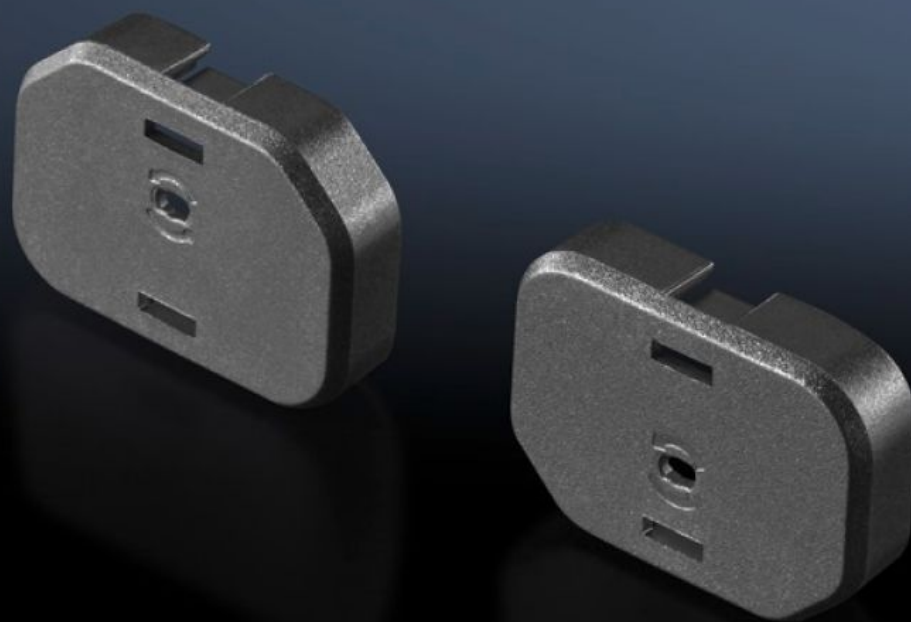

Rittal – The System.

Faster – better – everywhere.

DK 7955.010 Steekplaatsafdekking

Staat: 24.05.2026 (Bron: rittal.com/be-nl)

ENCLOSURES

POWER DISTRIBUTION

CLIMATE CONTROL

IT INFRASTRUCTURE

SOFTWARE & SERVICES

FRIEDHELM LOH GROUP

DK 7955.010 - Steekplaatsafdekking voor C13- of C19- steekplaatsen

Afsluiten niet-gebruikte steekplaatsen

Functies

Bestelnr.	DK 7955.010
Uitvoering	voor C13
Product omschrijving	Met de steekplaatsafdekking kunnen open, niet-gebruikte IEC 60 320 C13- resp. C19-steekplaatsen worden afgesloten. Het onbedoeld overbelasten van afzonderlijke fasen kan hierdoor worden voorkomen. De afdekking kan met behulp van het meegeleverde ontgrendelingsgereedschap (resp. sleufkopschroevendraaier) op elk gewenst moment weer worden verwijderd.
Materiaal	Kunststof (PA 66)
Kleur	RAL 9005
Leveringseenheid	10 st.
Nettogewicht	0,01 kg
Brutogewicht	0,018 kg
Douanetariefnummer	39269097
ETIM 9	EC000330
ECLASS 8.0	27142604
Product omschrijving	PDUi Steekplaatsafdekking voor C13-steekplaatsen, kunststof, RAL 9005