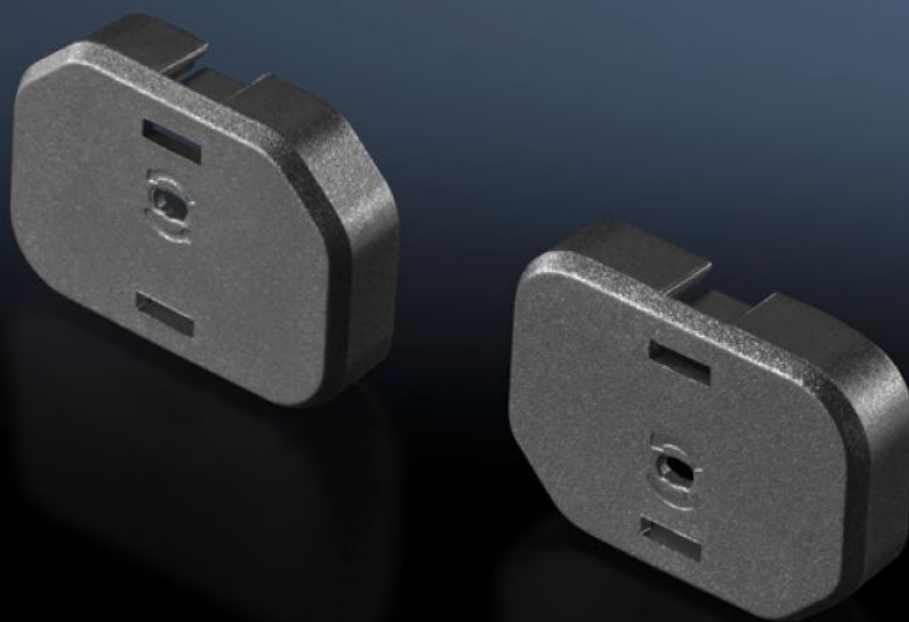

Rittal – The System.

Faster – better – everywhere.

DK 7955.010

Steekplaatsafdekking

Staat: 10.09.2025 (Bron: rittal.com/be-nl)

ENCLOSURES

POWER DISTRIBUTION

CLIMATE CONTROL

IT INFRASTRUCTURE

SOFTWARE & SERVICES

FRIEDHELM LOH GROUP

DK 7955.010 - Steekplaatsafdekking voor C13- of C19- steekplaatsen

Afsluiten niet-gebruikte steekplaatsen

Functies

Bestelnr.	DK 7955.010
Uitvoering	voor C13
Product omschrijving	Met de steekplaatsafdekking kunnen open, niet-gebruikte IEC 60 320 C13- resp. C19-steekplaatsen worden afgesloten. Het onbedoeld overbelasten van afzonderlijke fasen kan hierdoor worden voorkomen. De afdekking kan met behulp van het meegeleverde ontgrendelingsgereedschap (resp. sleufkopschroevendraaier) op elk gewenst moment weer worden verwijderd.
Materiaal	Kunststof (PA 66)
Kleur	RAL 9005
Leveringseenheid	10 st.
Nettogewicht	0.01
Brutogewicht	0.018
Douanetariefnummer	39269097
EAN	4028177684980
ETIM 9	EC000330
ECLASS 8.0	27142604