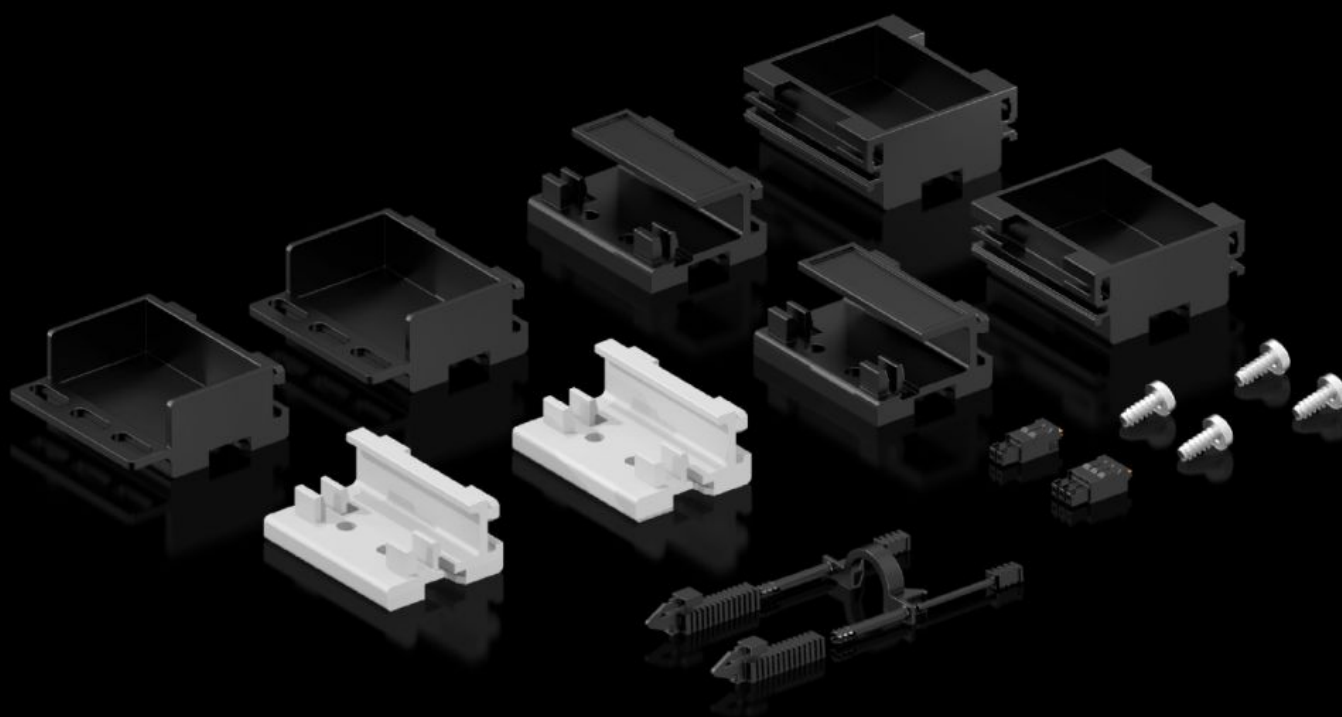

Rittal – The System.

Faster – better – everywhere.

DK 7979.001

PDU-toebehorenpakket

Staat: 18.04.2026 (Bron: rittal.com/be-nl)

ENCLOSURES

POWER DISTRIBUTION

CLIMATE CONTROL

IT INFRASTRUCTURE

SOFTWARE & SERVICES

FRIEDHELM LOH GROUP

DK 7979.001 - PDU-toebehorenpakket

Functies

Bestelnr.	DK 7979.001
Product omschrijving	Het toebehorenpakket wordt bij de PDU meegeleverd.
Levering	2 montagebeugels voor bevestiging aan het VX IT 19"-profiel standaard 2 montagebeugels voor bevestiging aan het VX IT 19"-profiel dynamic 2 montagebeugels voor bevestiging aan het VX IT-kastprofiel PDU-connectorvergrendeling Connector, 3-polig Connector, 2-polig Incl. bevestigingsmateriaal
Leveringseenheid	1 st.
Nettogewicht	0,224 kg
Brutogewicht	0,227 kg
Douanetariefnummer	83024900
ETIM 9	EC000330
ECLASS 8.0	27142604
Product omschrijving	PDU toebehorenset