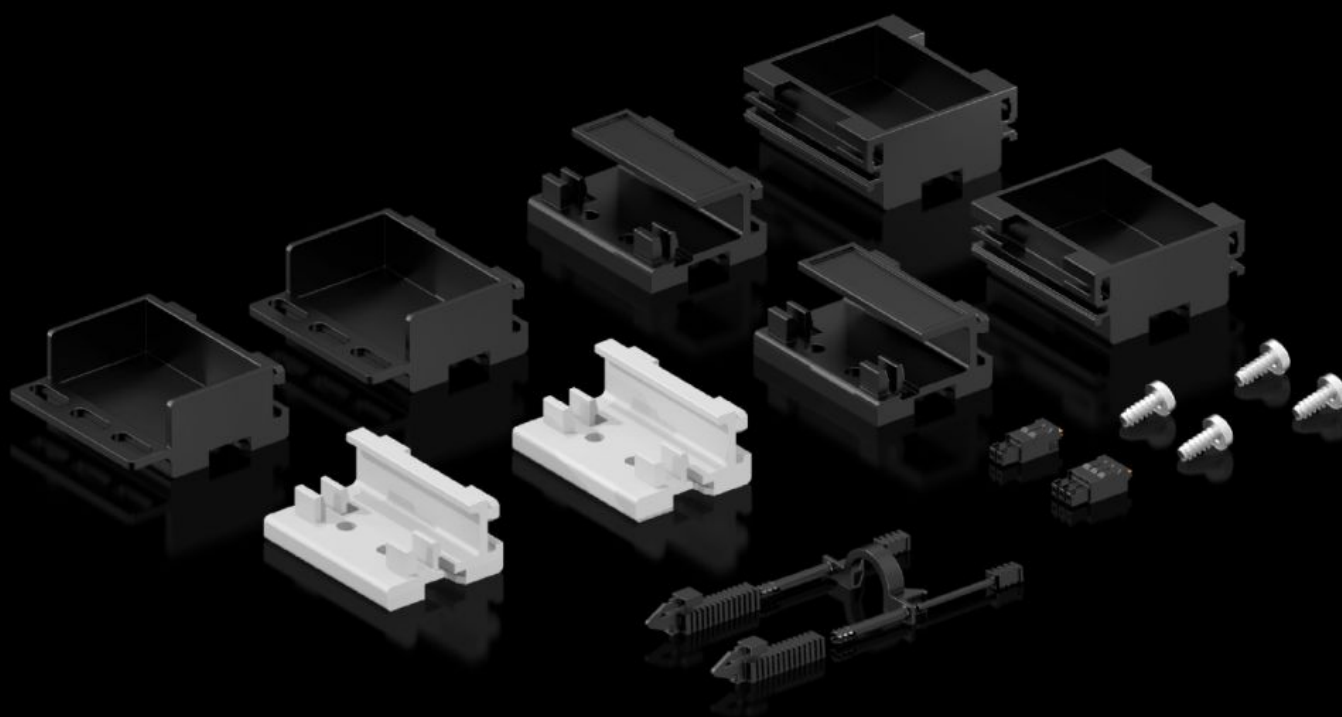

Rittal – The System.

Faster – better – everywhere.

DK 7979.001

PDU-toebehorenpakket

Staat: 10.06.2026 (Bron: rittal.com/be-nl)

ENCLOSURES

POWER DISTRIBUTION

CLIMATE CONTROL

IT INFRASTRUCTURE

SOFTWARE & SERVICES

FRIEDHELM LOH GROUP

DK 7979.001 - PDU-toebehorenpakket

Functies

Bestelnr.	DK 7979.001
Product omschrijving	Het toebehorenpakket wordt bij de PDU meegeleverd.
Levering	2 montagebeugels voor bevestiging aan het VX IT 19"-profiel standaard 2 montagebeugels voor bevestiging aan het VX IT 19"-profiel dynamic 2 montagebeugels voor bevestiging aan het VX IT-kastprofiel PDU-connectorvergrendeling Connector, 3-polig Connector, 2-polig Incl. bevestigingsmateriaal
Leveringseenheid	1 st.
Nettogewicht	0,224 kg
Brutogewicht	0,227 kg
Douanetariefnummer	83024900
ETIM 9	EC000330
ECLASS 8.0	27142604
Product omschrijving	PDU toebehorenset