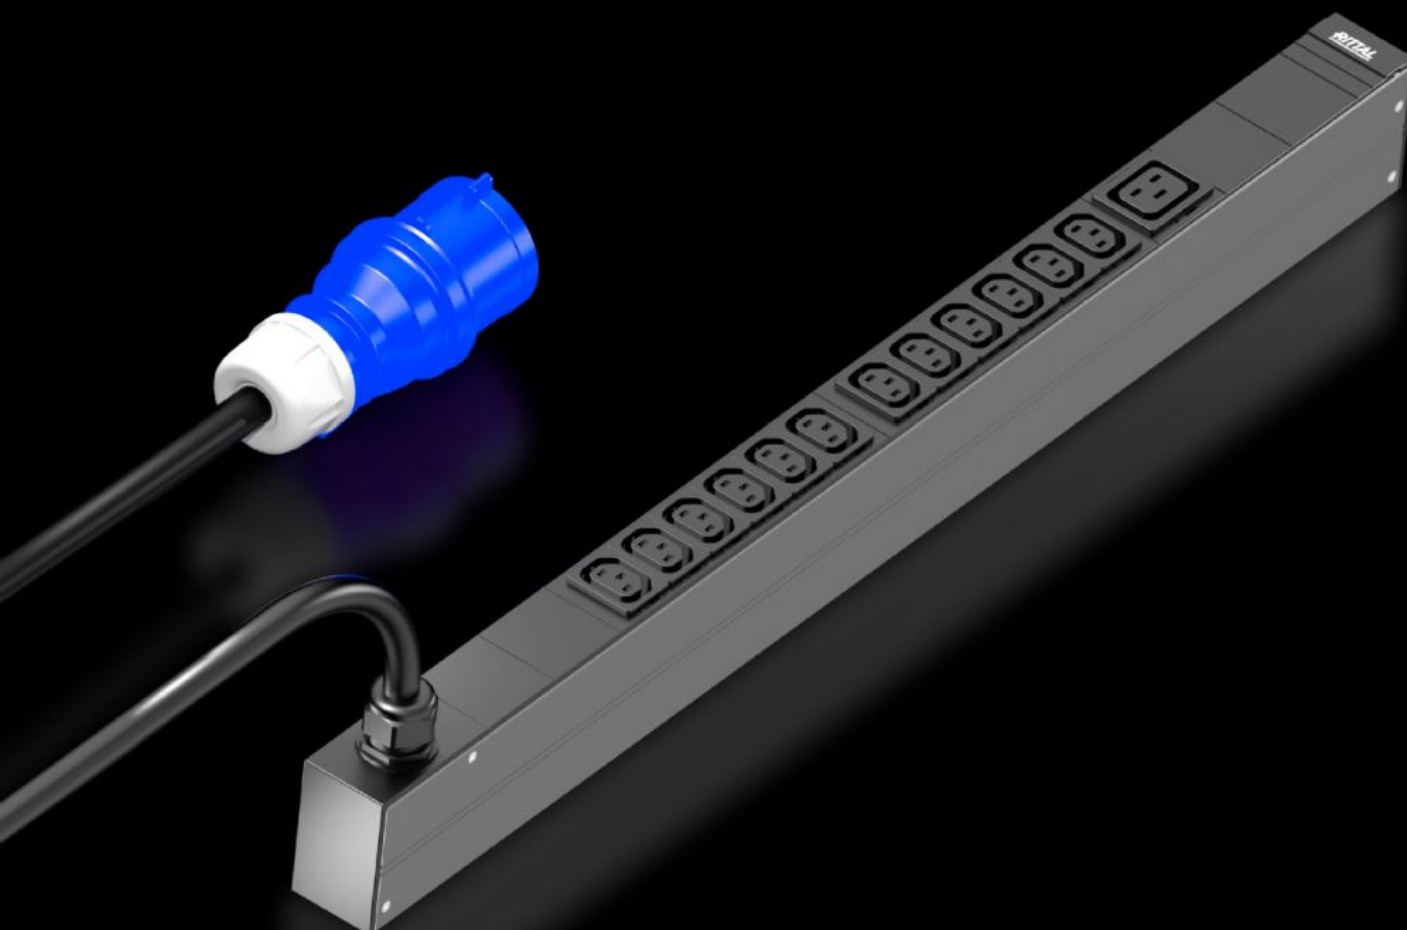

Rittal – The System.

Faster – better – everywhere.

DK 7979.110 PDU basic

Staat: 02.06.2026 (Bron: rittal.com/be-nl)

ENCLOSURES

POWER DISTRIBUTION

CLIMATE CONTROL

IT INFRASTRUCTURE

SOFTWARE & SERVICES

FRIEDHELM LOH GROUP