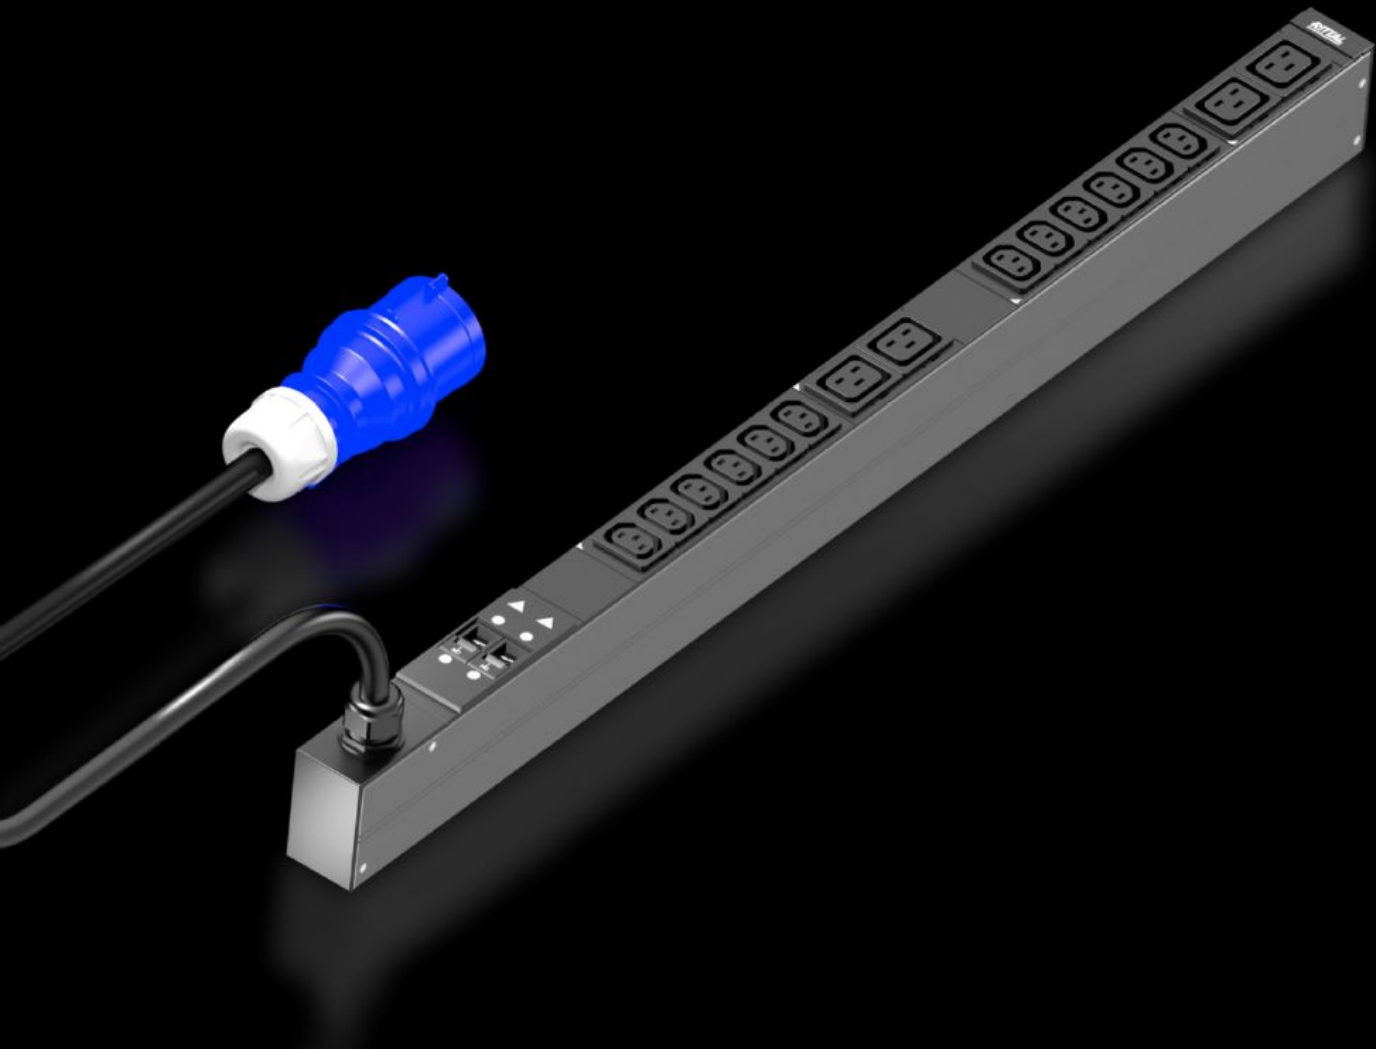

Rittal – The System.

Faster – better – everywhere.

DK 7979.113 PDU basic

Staat: 23.05.2026 (Bron: rittal.com/be-nl)

ENCLOSURES

POWER DISTRIBUTION

CLIMATE CONTROL

IT INFRASTRUCTURE

SOFTWARE & SERVICES

FRIEDHELM LOH GROUP