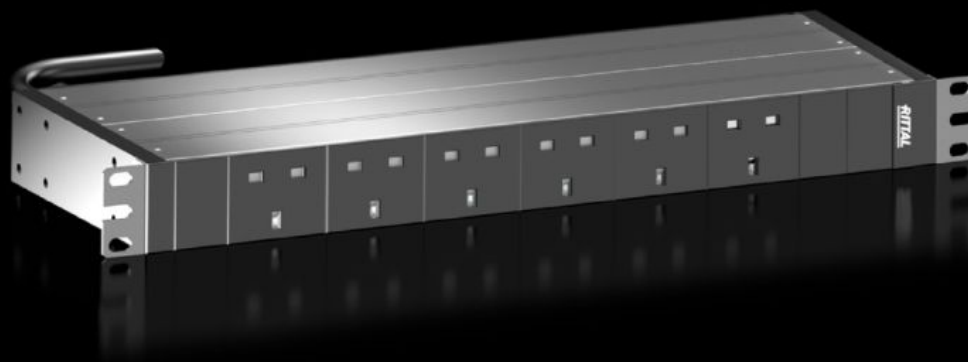

Rittal – The System.

Faster – better – everywhere.

DK 7979.801 PDU UK basic

Staat: 22.05.2026 (Bron: rittal.com/be-nl)

ENCLOSURES

POWER DISTRIBUTION

CLIMATE CONTROL

IT INFRASTRUCTURE

SOFTWARE & SERVICES

FRIEDHELM LOH GROUP