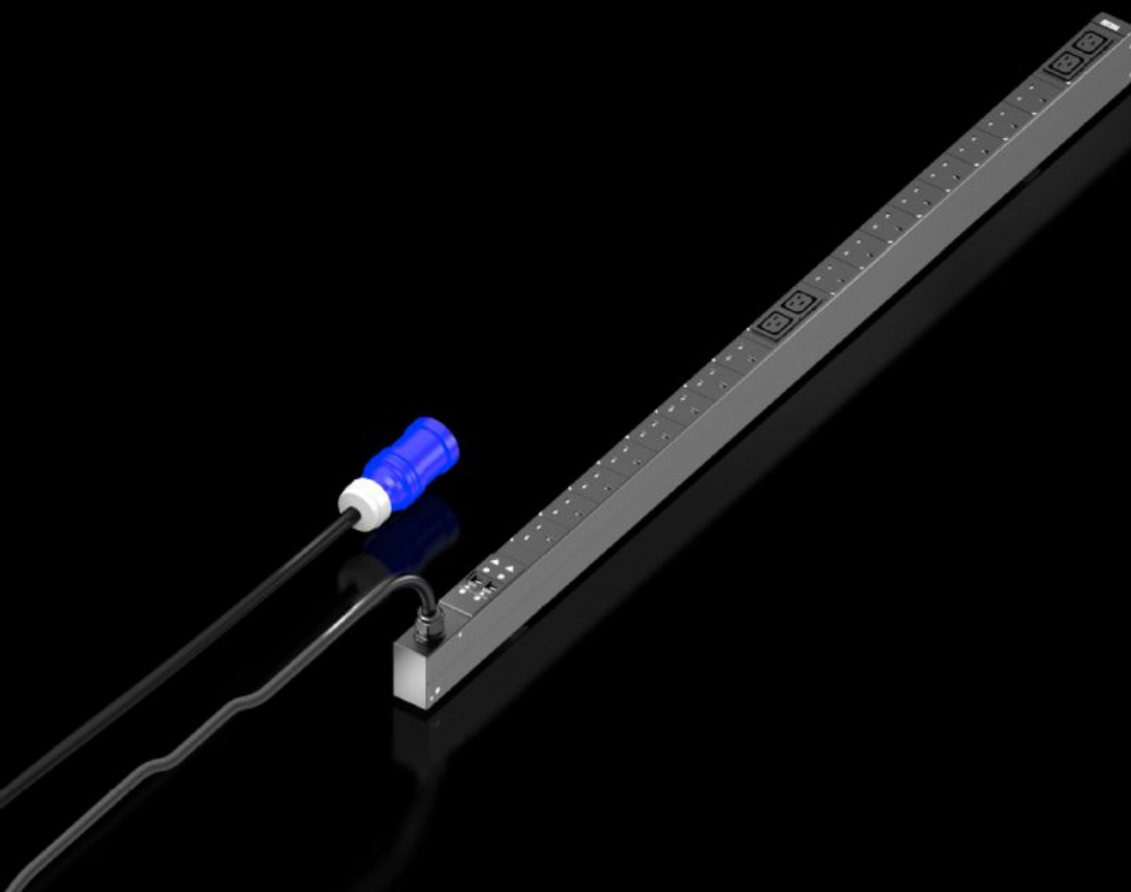

Rittal – The System.

Faster – better – everywhere.

DK 7979.815 PDU UK basic

Staat: 23.05.2026 (Bron: rittal.com/be-nl)

ENCLOSURES

POWER DISTRIBUTION

CLIMATE CONTROL

IT INFRASTRUCTURE

SOFTWARE & SERVICES

FRIEDHELM LOH GROUP