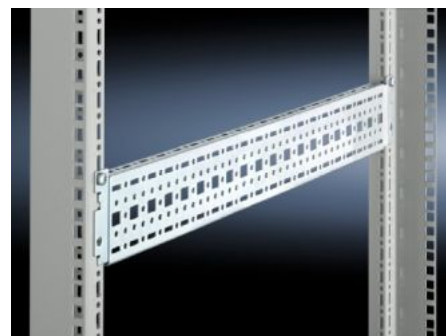

# TS 8612.050 - TS systeemchassis 17 x 73 mm

Voor universele kastopbouw of deelmontage. Eenvoudig in de boring inhangen en vastzetten.

## Functies

Bestelnr.	TS 8612.050
Uitvoering	Voor het binnenste montageniveau en voor de montage aan deuren
Product omschrijving	Voor universele kastopbouw of deelmontage. Eenvoudig in de boring inhangen en vastzetten.
Materiaal	Plaatstaal
Oppervlak	Verzinkt
Levering	Incl. bevestigingsschroeven
Lengte	490 mm
Geschikt voor deurbreedte	600 mm
Inbouwmogelijkheden	Aan het verticale TS, VX SE kastprofiel: rondom in hoogte verstelbaar gemonteerd aan het binnenste montageniveau Aan het horizontale VX SE-kastprofiel boven, in de diepte In TP via rail voor interieuroopbouw: in de breedte voor binnenste montageniveau Als inbouwset voor legborden in TS, VX SE, eenvoudig inhangen en vastzetten
Montage-instructie	Bij de inbouw in TP is het railkoper voor interieuroopbouw vereist