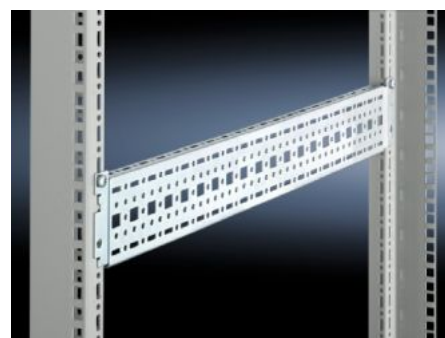

# TS 8612.050 - TS systeemchassis 17 x 73 mm

Voor universele kastopbouw of deelmontage. Eenvoudig in de boring inhangen en vastzetten.

## Functies

Bestelnr.	TS 8612.050
Uitvoering	Voor het binnenste montageniveau en voor de montage aan deuren
Product omschrijving	Voor universele kastopbouw of deelmontage. Eenvoudig in de boring inhangen en vastzetten.
Materiaal	Plaatstaal
Oppervlak	Verzinkt
Levering	Incl. bevestigingsschroeven
Lengte	490 mm
Geschikt voor deurbreedte	600 mm
Inbouwmogelijkheden	Aan het verticale TS, VX SE kastprofiel: rondom in hoogte verstelbaar gemonteerd aan het binnenste montageniveau Aan het horizontale VX SE-kastprofiel boven, in de diepte In TP via rail voor interieuroopbouw: in de breedte voor binnenste montageniveau Als inbouwset voor legborden in TS, VX SE, eenvoudig inhangen en vastzetten
Montage-instructie	Bij de inbouw in TP is het railkoper voor interieuroopbouw vereist