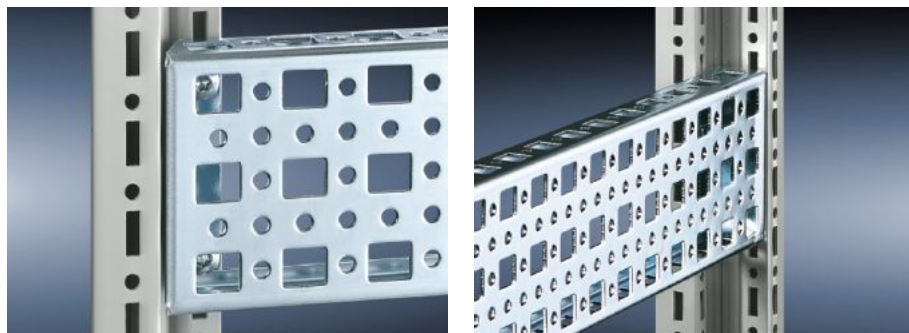

Rittal – The System.

Faster – better – everywhere.

TS 8612.560

TS systeemchassis 23 x 73 mm

Staat: 22.05.2026 (Bron: rittal.com/be-nl)

ENCLOSURES

POWER DISTRIBUTION

CLIMATE CONTROL

IT INFRASTRUCTURE

SOFTWARE & SERVICES

FRIEDHELM LOH GROUP

TS 8612.560 - TS systeemchassis 23 x 73 mm

Als alternatief voor het TS systeem-chassis 17 x 73 mm, met gaten voor kooi-/insteekmoeren in plaats van sleufgaten aan de boven- en onderzijde. Eenvoudig inhangen en vastzetten.

Funcities

Bestelnr.	TS 8612.560
Product omschrijving	Als alternatief voor het TS systeemchassis 17 x 73 mm, met gaten voor kooi-/insteekmoeren in plaats van sleufgaten aan de boven- en onderzijde. Eenvoudig inhangen en vastzetten.
Materiaal	Plaatstaal
Oppervlak	Verzinkt
Levering	Incl. bevestigingsschroeven
Inbouw mogelijkheden	Op het verticale TS, VX SE kastprofiel
Geschikt voor	Behuizingstype: het binnenste montageniveau Breedte/diepte: 600 mm
Leveringseenheid	4 st.
Nettogewicht	2,544 kg
Brutogewicht	2,74 kg
Douanetariefnummer	73269098
ETIM 9	EC002625
ECLASS 8.0	27189234
Product omschrijving	TS Systeemchassis 23x73 mm, voor het binnenste montageniveau, voor kastbreedte/-diepte 600 mm, plaatstaal, verzinkt