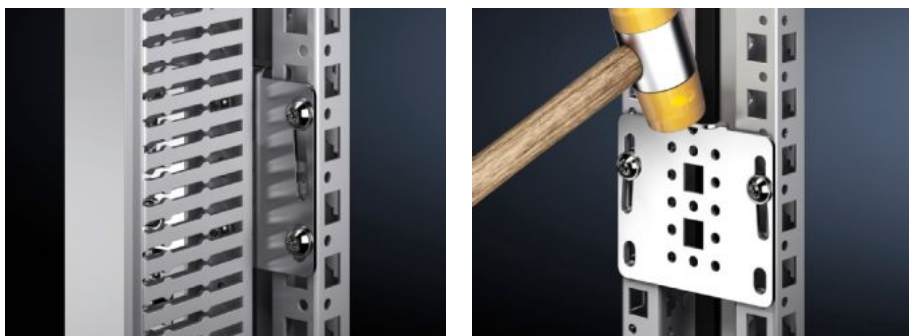

# VX 8617.506 - Snelkoppeling voor VX

Eenvoudig de schroeven indraaien, snelkoppeling met een hamer intikken en vastzetten.

## Functies

Bestelnr.	VX 8617.506
Voordelen	Rondom aan de koppelplaats te monteren Flexibel te positioneren, daardoor kan botsing met ingebouwde componenten worden vermeden Eenvoudig de schroeven indraaien, snelkoppeling intikken, kast samenvoegen en vastzetten Extra montageniveau tussen gekoppelde kasten, bijv. voor de montage van kabelkanalen
Materiaal	Plaatstaal
Oppervlak	Verzinkt
Levering	Incl. bevestigingsmateriaal
Leveringseenheid	6 st.
Nettogewicht	0,6 kg
Brutogewicht	0,705 kg
Douanetariefnummer	83024900
ETIM 9	EC002622
ECLASS 8.0	27189263
Product omschrijving	VX Snelkoppeling eendelig VE=6