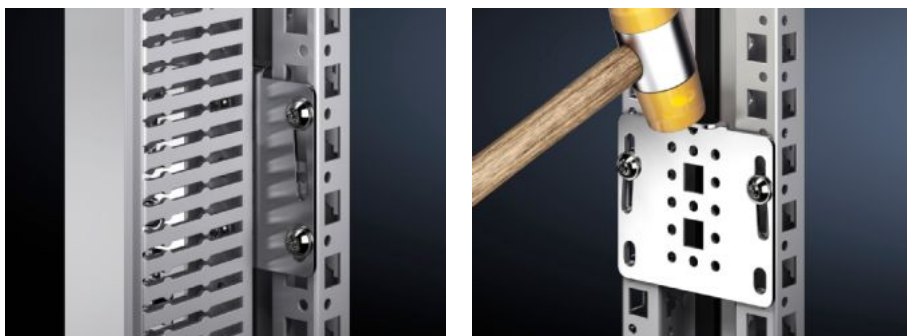

SOFTWARE & SERVICES

FRIEDHELM LOH GROUP

VX 8617.506 - Snelkoppeling voor VX

Eenvoudig de schroeven indraaien, snelkoppeling met een hamer intikken en vastzetten.

Functies

Bestelnr.	VX 8617.506
Voordelen	Rondom aan de koppelplaats te monteren Flexibel te positioneren, daardoor kan botsing met ingebouwde componenten worden vermeden Eenvoudig de schroeven indraaien, snelkoppeling intikken, kast samenvoegen en vastzetten Extra montageniveau tussen gekoppelde kasten, bijv. voor de montage van kabelkanalen
Materiaal	Plaatstaal
Oppervlak	Verzinkt
Levering	Incl. bevestigingsmateriaal
Leveringseenheid	6 st.
Nettogewicht	0,6 kg
Brutogewicht	0,705 kg
Douanetariefnummer	83024900
ETIM 9	EC002622
ECLASS 8.0	27189263
Product omschrijving	VX Snelkoppeling eendelig VE=6