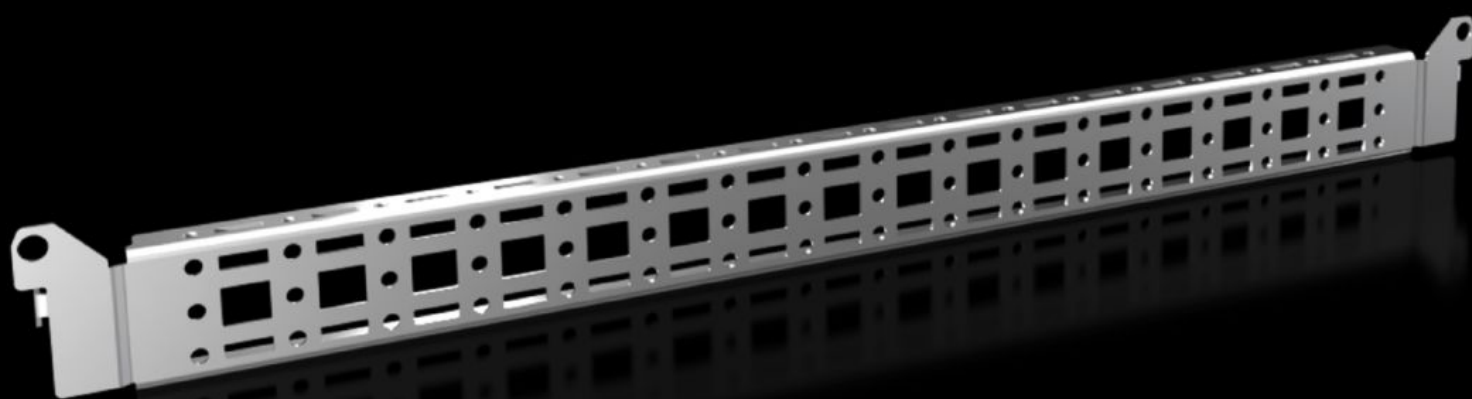

Rittal – The System.

Faster – better – everywhere.

VX 8619.720

Systemchassis 14 x 39 mm

Staat: 08.06.2026 (Bron: rittal.com/be-nl)

ENCLOSURES

POWER DISTRIBUTION

CLIMATE CONTROL

IT INFRASTRUCTURE

SOFTWARE & SERVICES

FRIEDHELM LOH GROUP