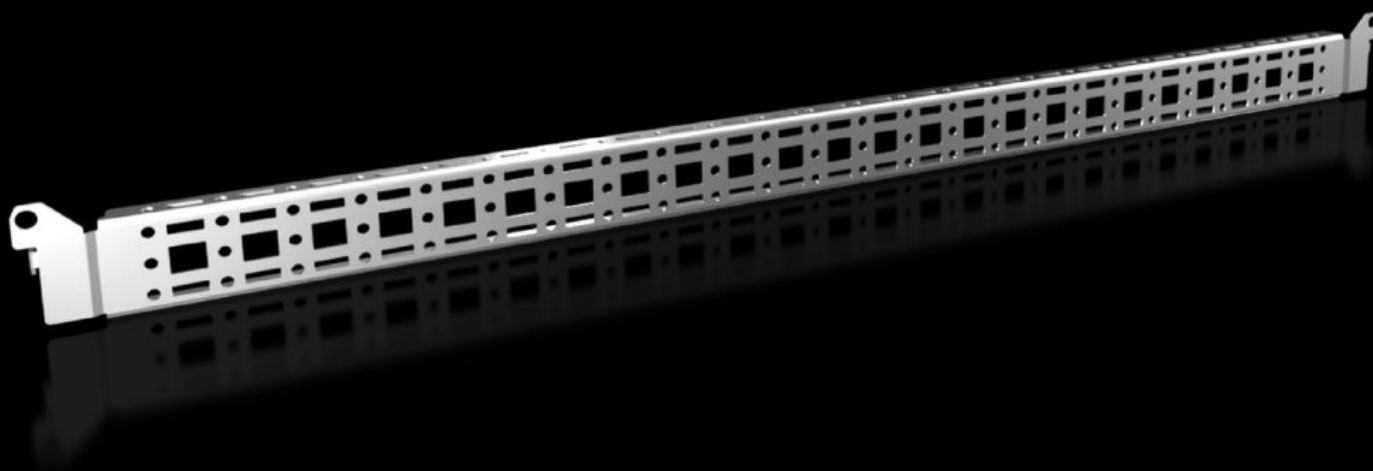

Rittal – The System.

Faster – better – everywhere.

VX 8619.760

Systemchassis 14 x 39 mm

Staat: 18.01.2026 (Bron: rittal.com/be-nl)

ENCLOSURES

POWER DISTRIBUTION

CLIMATE CONTROL

IT INFRASTRUCTURE

SOFTWARE & SERVICES

FRIEDHELM LOH GROUP

VX 8619.760 - Systeemchassis 14 x 39 mm voor VX, VX SE, PC, IW, AX

Voor de bevestiging van kabelkanalen, kabelslanghouders, deurcomponenten etc.

Functies

Bestelnr.	VX 8619.760
Product omschrijving	Voor de bevestiging van kabelkanalen, kabelslanghouders, deurcomponenten etc.
Materiaal	Plaatstaal
Oppervlak	Verzinkt
Levering	Incl. bevestigingsmateriaal
Distance between fixing points	575 mm
Inbouwmogelijkheden AX	In behuizingen met een breedte van 600 mm en een hoogte van 700 mm, in combinatie met de rail voor interieuropbouw AX
Montage-instructie	Bij inbouw in AX plaatstaal alleen in combinatie met rail voor interieuropbouw AX
Opmerking	Voor een opbouw met eigen componenten aan het systeemchassis zijn plaatschroeven of zelfsnijdende M5-schroeven nodig
Geschikt voor	Behuizingstype: AX Suitable for width or height or depth: 700 mm
Leveringseenheid	4 st.