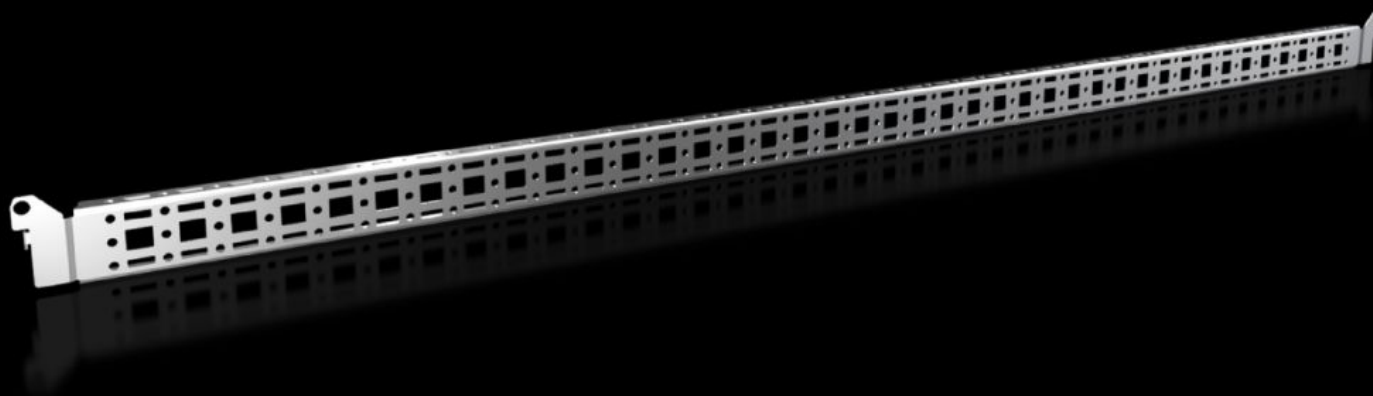

Rittal – The System.

Faster – better – everywhere.

VX 8619.770

Systemchassis 14 x 39 mm

Staat: 30.06.2026 (Bron: rittal.com/be-nl)

ENCLOSURES

POWER DISTRIBUTION

CLIMATE CONTROL

IT INFRASTRUCTURE

SOFTWARE & SERVICES

FRIEDHELM LOH GROUP