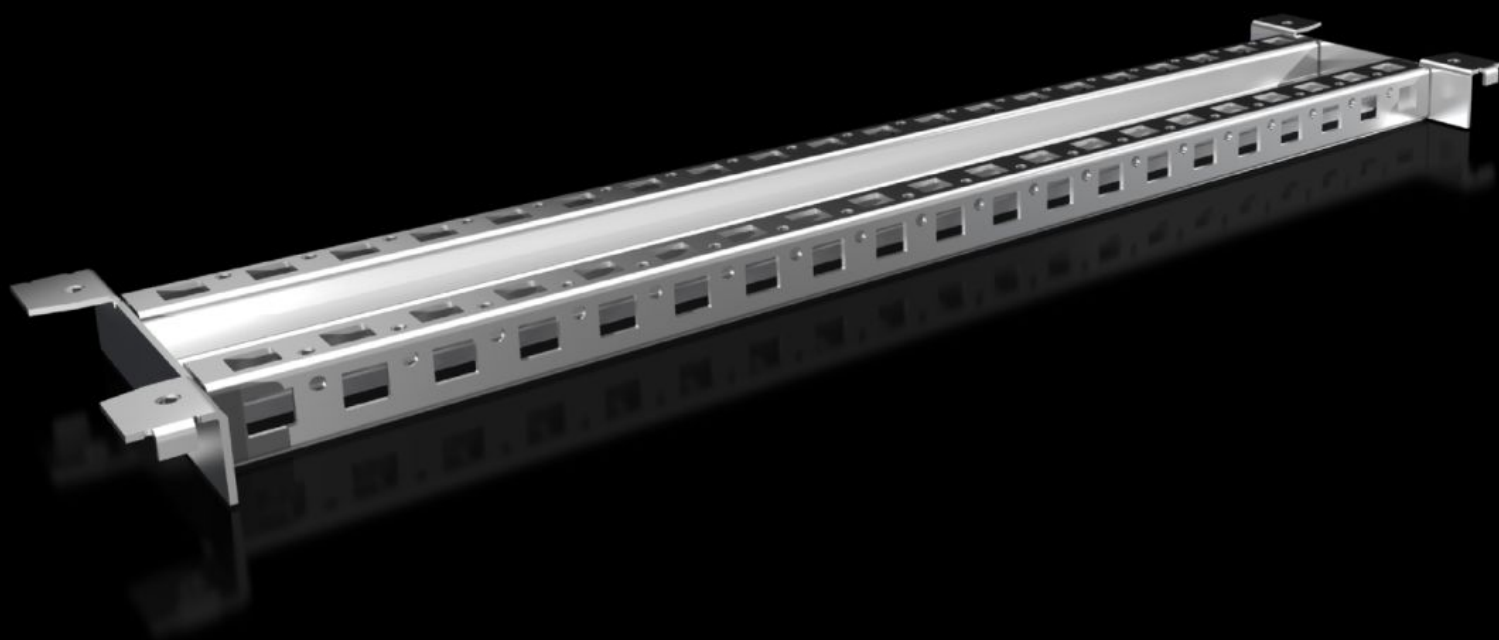

Rittal – The System.

Faster – better – everywhere.

VX 8620.901 Breedtedeling

Staat: 17.06.2026 (Bron: rittal.com/be-nl)

ENCLOSURES

POWER DISTRIBUTION

CLIMATE CONTROL

IT INFRASTRUCTURE

SOFTWARE & SERVICES

FRIEDHELM LOH GROUP