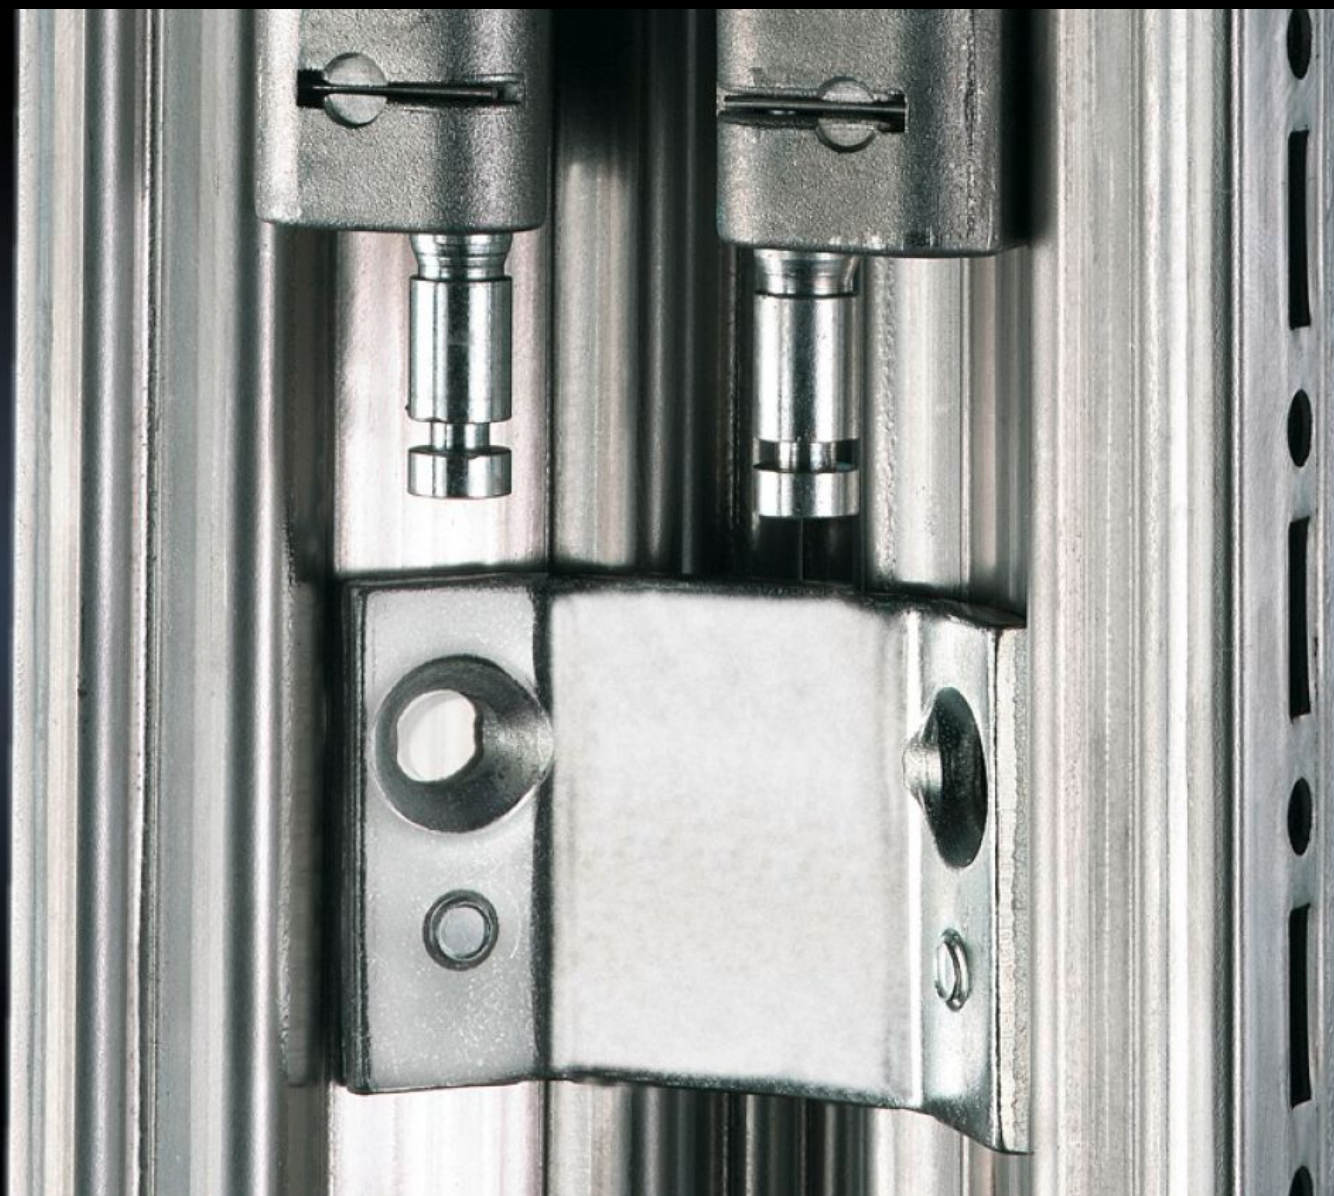

Rittal – The System.

Faster – better – everywhere.

TS 8700.000 Buitenkoppeling

Staat: 24.06.2026 (Bron: rittal.com/be-nl)

ENCLOSURES

POWER DISTRIBUTION

CLIMATE CONTROL

IT INFRASTRUCTURE

SOFTWARE & SERVICES

FRIEDHELM LOH GROUP